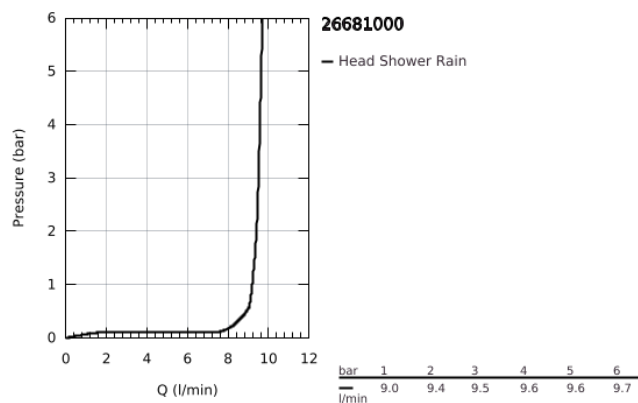

26 681 000 TEMPESTA 250 CUBE CHUVEIRO DE TETO 1 JATO

DESCRIÇÃO DO PRODUTO

- Colour: cromado
- Jato: Rain
- Caudal máximo (a 3 bar): 8 l/min
- 250 mm x 250 mm
- Rótula com ângulo de rotação de $\pm 10^\circ$
- Porca de ligação 1/2"
- GROHE EcoJoy para menor consumo e jato perfeito
- Jato perfeito com o GROHE DreamSpray
- Acabamento GROHE LongLife
- Sistema anticalcário GROHE SpeedClean
- Inner WaterGuide - isolamento para proteção da superfície
- Adequado para utilização com esquentadores
- Edição Profissional

26 681 000 TEMPESTA 250 CUBE CHUVEIRO DE TETO 1 JATO

PEÇAS DE REPOSIÇÃO , fevereiro 2019 – now

1: junta (Spare part-nr. 0138900M)

2: filtro + cavilha roscada (Spare part-nr. 48007000)