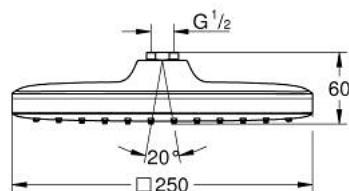

26 681 000 TEMPESTA 250 CUBE CHUVEIRO DE TETO 1 JATO

DESCRIÇÃO DO PRODUTO

- Colour: cromado
- Jato: Rain
- Caudal máximo (a 3 bar): 8 l/min
- 250 mm x 250 mm
- Rótula com ângulo de rotação de $\pm 10^\circ$
- Porca de ligação 1/2"
- GROHE EcoJoy para menor consumo e jato perfeito
- Jato perfeito com o GROHE DreamSpray
- Acabamento GROHE LongLife
- Sistema anticalcário GROHE SpeedClean
- Inner WaterGuide - isolamento para proteção da superfície
- Adequado para utilização com esquentadores
- Edição Profissional

26 681 000 TEMPESTA 250 CUBE CHUVEIRO DE TETO 1 JATO

PEÇAS DE REPOSIÇÃO , fevereiro 2019 – now

1: junta (Spare part-nr. 0138900M)

2: filtro + cavilha roscada (Spare part-nr. 48007000)