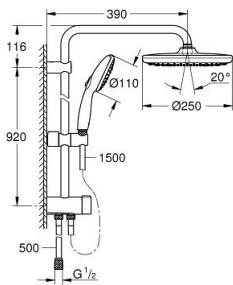

26 675 001 **TEMPESTA SYSTEM 250 <P>SISTEMA DE DUCHE COM INVERSOR</P>**

**DESCRIÇÃO DO PRODUTO** (1/2)

- Colour: cromado
- Composto por:
- Braço de chuveiro horizontal 390 mm, ajustável antes da instalação
- Inversão entre chuveiro de mão, chuveiro de teto ou chuveiro de teto com configuração Eco
- Chuveiro de teto Tempesta 250 (26 666)
- 2 jatos (inversor): Rain, SmartRain
- Caudal máximo (a 3 bar): 7,9 l/min
- Com a superfície superior do prato em branco
- Rótula orientável, ângulo de rotação  $\pm 10^\circ$
- Chuveiro de mão Tempesta 110 (28 419)
- Jatos: Rain, Jet, Massage
- Caudal máximo (a 3 bar): 7,4 l/min
- Com suporte ajustável em altura

### DESCRIÇÃO DO PRODUTO (2/2)

- Distância entre o inversor e suporte: 920 mm
- Bicha de duche Relaxaflex 1500 mm (28 151)
- Flexível Relaxaflex 500 mm (22 115)
- Instalação flexível: conexão ao monocomando / curva de saída para abastecimento de água com ligação de 1/2" ao flexível de chuveiro de 500 mm
- Caudal máximo do sistema (a 3 bar): 7,9 l/min
- GROHE EcoJoy para menor consumo e jato perfeito
- GROHE SmartSwitch - facilidade em alternar o seu jato preferido
- Jato perfeito com o GROHE DreamSpray
- ShockProof anel de silicone à prova de choque que previne danos causados pela queda do chuveiro
- Acabamento GROHE LongLife
- Sistema anticalcário GROHE SpeedClean
- Inner WaterGuide - isolamento para proteção da superfície
- Adequado para utilização com esquentadores a partir de 18 kWh
- Caudal mínimo recomendado 5l/min.
- Pressão mínima 1,0 bar
- Edição Profissional

26 675 001 **TEMPESTA SYSTEM 250 <P>SISTEMA DE DUCHE COM INVERSOR</P>**

**PEÇAS DE REPOSIÇÃO** , novembro 2021 – now

- 1: filtro (Spare part-nr. 0700200M)
- 2: Elemento deslizante (Spare part-nr. 48609000)
- 3: Inversor (Spare part-nr. 48338000)
- 4: junta (Spare part-nr. 0138900M)
- 5: filtro + cavilha roscada (Spare part-nr. 48007000)
- 6: Disco de compensação (Spare part-nr. 26496000)\*