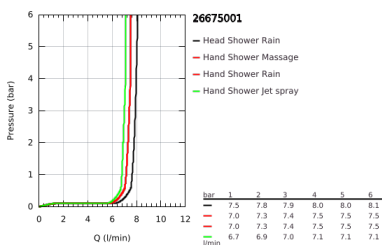

26 675 001 **TEMPESTA SYSTEM 250 <P>SISTEMA DE DUCHE COM INVERSOR</P>**

**DESCRIÇÃO DO PRODUTO** (1/2)

- Colour: cromado
- Composto por:
- Braço de chuveiro horizontal 390 mm, ajustável antes da instalação
- Inversão entre chuveiro de mão, chuveiro de teto ou chuveiro de teto com configuração Eco
- Chuveiro de teto Tempesta 250 (26 666)
- 2 jatos (inversor): Rain, SmartRain
- Caudal máximo (a 3 bar): 7,9 l/min
- Com a superfície superior do prato em branco
- Rótula orientável, ângulo de rotação  $\pm 10^\circ$
- Chuveiro de mão Tempesta 110 (28 419)
- Jatos: Rain, Jet, Massage
- Caudal máximo (a 3 bar): 7,4 l/min
- Com suporte ajustável em altura

### DESCRIÇÃO DO PRODUTO (2/2)

- Distância entre o inversor e suporte: 920 mm
- Bicha de duche Relaxaflex 1500 mm (28 151)
- Flexível Relaxaflex 500 mm (22 115)
- Instalação flexível: conexão ao monocomando / curva de saída para abastecimento de água com ligação de 1/2" ao flexível de chuveiro de 500 mm
- Caudal máximo do sistema (a 3 bar): 7,9 l/min
- GROHE EcoJoy para menor consumo e jato perfeito
- GROHE SmartSwitch - facilidade em alternar o seu jato preferido
- Jato perfeito com o GROHE DreamSpray
- ShockProof anel de silicone à prova de choque que previne danos causados pela queda do chuveiro
- Acabamento GROHE LongLife
- Sistema anticalcário GROHE SpeedClean
- Inner WaterGuide - isolamento para proteção da superfície
- Adequado para utilização com esquentadores a partir de 18 kWh
- Caudal mínimo recomendado 5l/min.
- Pressão mínima 1,0 bar
- Edição Profissional