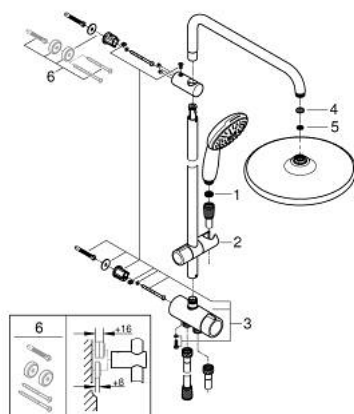

26 675 001 **TEMPESTA SYSTEM 250 <P>SISTEMA DE DUCHE COM INVERSOR</P>**

**DESCRIÇÃO DO PRODUTO** (1/2)

- Colour: cromado
- Composto por:
- Braço de chuveiro horizontal 390 mm, ajustável antes da instalação
- Inversão entre chuveiro de mão, chuveiro de teto ou chuveiro de teto com configuração Eco
- Chuveiro de teto Tempesta 250 (26 666)
- 2 jatos (inversor): Rain, SmartRain
- Caudal máximo (a 3 bar): 7,9 l/min
- Com a superfície superior do prato em branco
- Rótula orientável, ângulo de rotação  $\pm 10^\circ$
- Chuveiro de mão Tempesta 110 (28 419)
- Jatos: Rain, Jet, Massage
- Caudal máximo (a 3 bar): 7,4 l/min
- Com suporte ajustável em altura

### DESCRIÇÃO DO PRODUTO (2/2)

- Distância entre o inversor e suporte: 920 mm
- Bicha de duche Relaxaflex 1500 mm (28 151)
- Flexível Relaxaflex 500 mm (22 115)
- Instalação flexível: conexão ao monocomando / curva de saída para abastecimento de água com ligação de 1/2" ao flexível de chuveiro de 500 mm
- Caudal máximo do sistema (a 3 bar): 7,9 l/min
- GROHE EcoJoy para menor consumo e jato perfeito
- GROHE SmartSwitch - facilidade em alternar o seu jato preferido
- Jato perfeito com o GROHE DreamSpray
- ShockProof anel de silicone à prova de choque que previne danos causados pela queda do chuveiro
- Acabamento GROHE LongLife
- Sistema anticalcário GROHE SpeedClean
- Inner WaterGuide - isolamento para proteção da superfície
- Adequado para utilização com esquentadores a partir de 18 kWh
- Caudal mínimo recomendado 5l/min.
- Pressão mínima 1,0 bar
- Edição Profissional

26 675 001 **TEMPESTA SYSTEM 250 <P>SISTEMA DE DUCHE COM INVERSOR</P>**

**PEÇAS DE REPOSIÇÃO** , novembro 2021 – now

- 1: filtro (Spare part-nr. 0700200M)
- 2: Elemento deslizante (Spare part-nr. 48609000)
- 3: Inversor (Spare part-nr. 48338000)
- 4: junta (Spare part-nr. 0138900M)
- 5: filtro + cavilha roscada (Spare part-nr. 48007000)
- 6: Disco de compensação (Spare part-nr. 26496000)\*