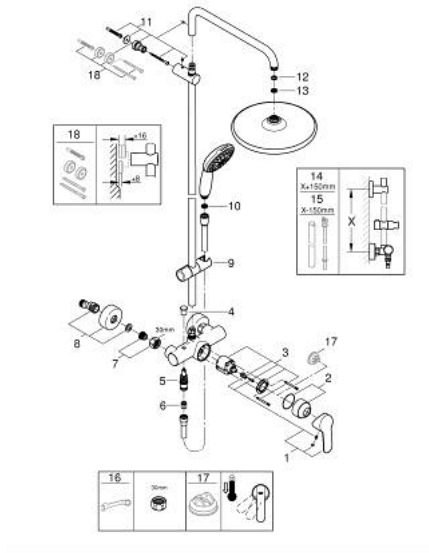

Pure Freude
an Wasser

26 673 243 1 TEMPESTA SYSTEM 250 SISTEMA DE DUCHE COM MISTURADORA MONOCOMANDO PARA MONTAGEM NA PAREDE

DESCRIÇÃO DO PRODUTO (2/2)

- ShockProof anel de silicone à prova de choque que previne danos causados pela queda do chuveiro
- Sistema anticalcário GROHE SpeedClean
- Inner WaterGuide - isolamento para proteção da superfície
- Sistema de rotação livre do flexível do chuveiro TwistStop

PEÇAS DE REPOSIÇÃO , fevereiro 2024 – now

- 1: Manipulo e tampa (Spare part-nr. 467262430)
 - 2: cap (Spare part-nr. 460252430)
 - 3: Cartucho (Spare part-nr. 46048000)
 - 4: Manipulo regulador com Aquadimmer (Spare part-nr. 656482430)
 - 5: Inversor (Spare part-nr. 656552430)
 - 6: Sede 1/2" (Spare part-nr. 08565000)
 - 7: Sede 1/2" (Spare part-nr. 450442430)
 - 8: Rácor em S (Spare part-nr. 126622430)
 - 9: Elemento deslizante (Spare part-nr. 486092430)
 - 10: filtro (Spare part-nr. 0700200M)
 - 11: Fixador de rampa de duche (Spare part-nr. 48423000)
 - 12: junta (Spare part-nr. 0138900M)
 - 13: filtro + cavilha roscada (Spare part-nr. 48007000)
 - 16: Chave de porcas (Spare part-nr. 19377000)*
 - 17: Limitador de temperatura (Spare part-nr. 46375000)*
- * Acessórios Opcionais