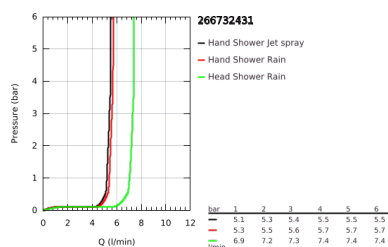

26 673 243 1 TEMPESTA SYSTEM 250 SISTEMA DE DUCHE COM MISTURADORA MONOCOMANDO PARA MONTAGEM NA PAREDE

DESCRIÇÃO DO PRODUTO (1/2)

- Colour: matte black
- Composto por:
- Braço de chuveiro 390 mm
- Misturadora monocomando duche com inversor
- Permite alternar entre:
- Chuveiro de parede Tempesta 250
- Jato: Rain
- Caudal máximo (a 3 bar): 7,3 l/min
- Com a superfície superior do prato em branco
- Rótula orientável, ângulo de rotação $\pm 10^\circ$
- Chuveiro de mão Tempesta 110
- 2 jatos: Rain, Jet
- Caudal máximo (a 3 bar): 5,6 l/min
- Com suporte ajustável em altura
- Flexível de duche 1750 mm 1/2" x 1/2" (28 388)
- Caudal máximo do sistema (a 3 bar): 7,3 l/min
- GROHE EcoJoy para menor consumo e jato perfeito
- Cartucho de discos cerâmicos GROHE SilkMove 46 mm
- GROHE SmartSwitch - facilidade em alternar o seu jato preferido
- Jato perfeito com o GROHE DreamSpray