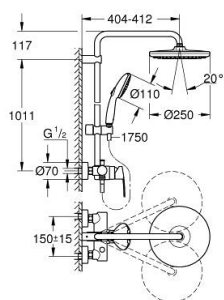

26 673 243 1 TEMPESTA SYSTEM 250 SISTEMA DE DUCHE COM MISTURADORA MONOCOMANDO PARA MONTAGEM NA PAREDE

DESCRIÇÃO DO PRODUTO (1/2)

- Colour: matte black
- Composto por:
- Braço de chuveiro 390 mm
- Misturadora monocomando duche com inversor
- Permite alternar entre:
- Chuveiro de parede Tempesta 250
- Jato: Rain
- Caudal máximo (a 3 bar): 7,3 l/min
- Com a superfície superior do prato em branco
- Rótula orientável, ângulo de rotação $\pm 10^\circ$
- Chuveiro de mão Tempesta 110
- 2 jatos: Rain, Jet
- Caudal máximo (a 3 bar): 5,6 l/min
- Com suporte ajustável em altura
- Flexível de duche 1750 mm 1/2" x 1/2" (28 388)
- Caudal máximo do sistema (a 3 bar): 7,3 l/min
- GROHE EcoJoy para menor consumo e jato perfeito
- Cartucho de discos cerâmicos GROHE SilkMove 46 mm
- GROHE SmartSwitch - facilidade em alternar o seu jato preferido
- Jato perfeito com o GROHE DreamSpray

PEÇAS DE REPOSIÇÃO , fevereiro 2024 – now

- 1: Manipulo e tampa (Spare part-nr. 467262430)
 - 2: cap (Spare part-nr. 460252430)
 - 3: Cartucho (Spare part-nr. 46048000)
 - 4: Manipulo regulador com Aquadimmer (Spare part-nr. 656482430)
 - 5: Inversor (Spare part-nr. 656552430)
 - 6: Sede 1/2" (Spare part-nr. 08565000)
 - 7: Sede 1/2" (Spare part-nr. 450442430)
 - 8: Rácor em S (Spare part-nr. 126622430)
 - 9: Elemento deslizante (Spare part-nr. 486092430)
 - 10: filtro (Spare part-nr. 0700200M)
 - 11: Fixador de rampa de duche (Spare part-nr. 48423000)
 - 12: junta (Spare part-nr. 0138900M)
 - 13: filtro + cavilha roscada (Spare part-nr. 48007000)
 - 16: Chave de porcas (Spare part-nr. 19377000)*
 - 17: Limitador de temperatura (Spare part-nr. 46375000)*
- * Acessórios Opcionais