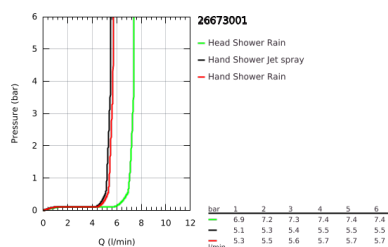

26 673 001 TEMPESTA SYSTEM 250 SISTEMA DE DUCHE COM MISTURADORA MONOCOMANDO PARA MONTAGEM NA PAREDE

DESCRIÇÃO DO PRODUTO (1/2)

- Colour: cromado
- Composto por:
- Braço de chuveiro 390 mm
- Misturadora monocomando duche com inversor
- Permite alternar entre:
- Chuveiro de teto Tempesta 250 (26 666)
- Jato: Rain
- Caudal máximo (a 3 bar): 7,3 l/min
- Com a superfície superior do prato em branco
- Rótula orientável, ângulo de rotação $\pm 10^\circ$
- Chuveiro de mão Tempesta 110 (27 597)
- 2 jatos: Rain, Jet
- Caudal máximo (a 3 bar): 5.6 l/min
- Com suporte ajustável em altura
- Flexível Rotaflex TwistStop 1,75 m 1/2" x 1/2" (28 410)
- Caudal máximo do sistema (a 3 bar): 7,3 l/min
- GROHE EcoJoy para menor consumo e jato perfeito