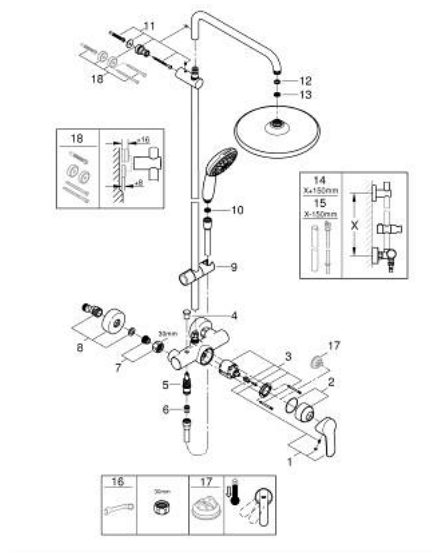

26 673 001 TEMPESTA SYSTEM 250 SISTEMA DE DUCHE COM MISTURADORA MONOCOMANDO PARA MONTAGEM NA PAREDE

DESCRIÇÃO DO PRODUTO (1/2)

- Colour: cromado
- Composto por:
- Braço de chuveiro 390 mm
- Misturadora monocomando duche com inversor
- Permite alternar entre:
- Chuveiro de teto Tempesta 250 (26 666)
- Jato: Rain
- Caudal máximo (a 3 bar): 7,3 l/min
- Com a superfície superior do prato em branco
- Rótula orientável, ângulo de rotação $\pm 10^\circ$
- Chuveiro de mão Tempesta 110 (27 597)
- 2 jatos: Rain, Jet
- Caudal máximo (a 3 bar): 5.6 l/min
- Com suporte ajustável em altura
- Flexível Rotaflex TwistStop 1,75 m 1/2" x 1/2" (28 410)
- Caudal máximo do sistema (a 3 bar): 7,3 l/min
- GROHE EcoJoy para menor consumo e jato perfeito

PEÇAS DE REPOSIÇÃO , novembro 2021 – now

- 1: Manipulo e tampa (Spare part-nr. 46726000)
- 2: Calota (desde 1999) (Spare part-nr. 46025000)
- 3: Cartucho (Spare part-nr. 46048000)
- 4: Manipulo regulador com Aquadimmer (Spare part-nr. 65648000)
- 5: Inversor (Spare part-nr. 65655000)
- 6: Sede 1/2" (Spare part-nr. 08565000)
- 7: Sede 1/2" (Spare part-nr. 45044000)
- 8: Rácor em S (Spare part-nr. 12662000)
- 9: Elemento deslizante (Spare part-nr. 48609000)
- 10: filtro (Spare part-nr. 0700200M)
- 11: Fixador de rampa de duche (Spare part-nr. 48423000)
- 12: junta (Spare part-nr. 0138900M)
- 13: filtro + cavilha roscada (Spare part-nr. 48007000)
- 14: Tubo de sistema de duche para adaptação (Spare part-nr. 48514000)*
- 15: Tubo de sistema de duche para adaptação (Spare part-nr. 48515000)*
- 16: Chave de porcas (Spare part-nr. 19377000)*
- 17: Limitador de temperatura (Spare part-nr. 46375000)*
- 18: Disco de compensação (Spare part-nr. 26496000)*