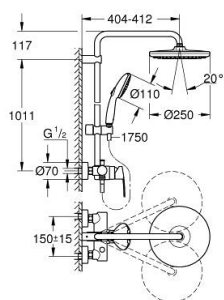

26 673 001 TEMPESTA SYSTEM 250 SISTEMA DE DUCHE COM MISTURADORA MONOCOMANDO PARA MONTAGEM NA PAREDE

DESCRIÇÃO DO PRODUTO (1/2)

- Colour: cromado
- Composto por:
- Braço de chuveiro 390 mm
- Misturadora monocomando duche com inversor
- Permite alternar entre:
- Chuveiro de teto Tempesta 250 (26 666)
- Jato: Rain
- Caudal máximo (a 3 bar): 7,3 l/min
- Com a superfície superior do prato em branco
- Rótula orientável, ângulo de rotação $\pm 10^\circ$
- Chuveiro de mão Tempesta 110 (27 597)
- 2 jatos: Rain, Jet
- Caudal máximo (a 3 bar): 5.6 l/min
- Com suporte ajustável em altura
- Flexível Rotaflex TwistStop 1,75 m 1/2" x 1/2" (28 410)
- Caudal máximo do sistema (a 3 bar): 7,3 l/min
- GROHE EcoJoy para menor consumo e jato perfeito

PEÇAS DE REPOSIÇÃO , novembro 2021 – now

- 1: Manipulo e tampa (Spare part-nr. 46726000)
- 2: Calota (desde 1999) (Spare part-nr. 46025000)
- 3: Cartucho (Spare part-nr. 46048000)
- 4: Manipulo regulador com Aquadimmer (Spare part-nr. 65648000)
- 5: Inversor (Spare part-nr. 65655000)
- 6: Sede 1/2" (Spare part-nr. 08565000)
- 7: Sede 1/2" (Spare part-nr. 45044000)
- 8: Rácor em S (Spare part-nr. 12662000)
- 9: Elemento deslizante (Spare part-nr. 48609000)
- 10: filtro (Spare part-nr. 0700200M)
- 11: Fixador de rampa de duche (Spare part-nr. 48423000)
- 12: junta (Spare part-nr. 0138900M)
- 13: filtro + cavilha roscada (Spare part-nr. 48007000)
- 14: Tubo de sistema de duche para adaptação (Spare part-nr. 48514000)*
- 15: Tubo de sistema de duche para adaptação (Spare part-nr. 48515000)*
- 16: Chave de porcas (Spare part-nr. 19377000)*
- 17: Limitador de temperatura (Spare part-nr. 46375000)*
- 18: Disco de compensação (Spare part-nr. 26496000)*