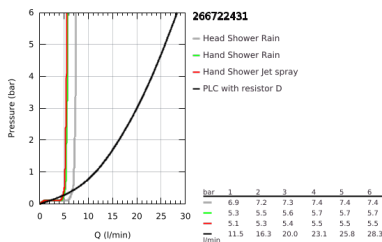

26 672 243 1 TEMPESTA SYSTEM 250 <P>SISTEMA DE DUCHE COM TERMOSTÁTICA DE BANHEIRA</P>

DESCRIÇÃO DO PRODUTO (1/2)

- Colour: matte black
- Composto por:
- Braço de chuveiro 390 mm
- Termostática
- Permite alternar entre:
- Chuveiro de parede Tempesta 250
- Jato: Rain
- Caudal máximo (a 3 bar): 7,3 l/min
- Chuveiro superior com cobertura traseira preta
- Rótula orientável, ângulo de rotação $\pm 10^\circ$
- Bica de banheira
- Inversor separado para chuveiro de mão
- Chuveiro de mão Tempesta 110
- 2 jatos: Rain, Jet
- Caudal máximo (a 3 bar): 5.6 l/min
- Com suporte ajustável em altura
- Flexível de duche 1750 mm 1/2" x 1/2" (28 388)
- maximum flow rate system (at 3 bar): 7.3 l/min (without bath inlet)
- GROHE EcoJoy para menor consumo e jato perfeito
- Cartucho compacto GROHE TurboStat com termoelemento em cera
- Limitador de temperatura GROHE SafeStop 38°C
- GROHE SafeStop Plus (opcional) limitador de temperatura a 43°C
- GROHE SmartSwitch - facilidade em alternar o seu jato preferido
- Jato perfeito com o GROHE DreamSpray

- Adequado para utilização com esquentadores a partir de 18 kWh

- Caudal mínimo recomendado 5l/min.
- Edição Profissional

26 672 243 1 TEMPESTA SYSTEM 250 <P>SISTEMA DE DUCHE COM TERMOSTÁTICA DE BANHEIRA</P>