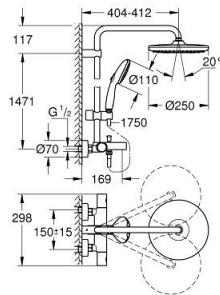

26 672 243 1 TEMPESTA SYSTEM 250 <P>SISTEMA DE DUCHE COM TERMOSTÁTICA DE BANHEIRA</P>

DESCRIÇÃO DO PRODUTO (1/2)

- Colour: matte black
- Composto por:
- Braço de chuveiro 390 mm
- Termostática
- Permite alternar entre:
- Chuveiro de parede Tempesta 250
- Jato: Rain
- Caudal máximo (a 3 bar): 7,3 l/min
- Chuveiro superior com cobertura traseira preta
- Rótula orientável, ângulo de rotação $\pm 10^\circ$
- Bica de banheira
- Inversor separado para chuveiro de mão
- Chuveiro de mão Tempesta 110
- 2 jatos: Rain, Jet
- Caudal máximo (a 3 bar): 5.6 l/min
- Com suporte ajustável em altura
- Flexível de duche 1750 mm 1/2" x 1/2" (28 388)
- maximum flow rate system (at 3 bar): 7.3 l/min (without bath inlet)
- GROHE EcoJoy para menor consumo e jato perfeito
- Cartucho compacto GROHE TurboStat com termoelemento em cera
- Limitador de temperatura GROHE SafeStop 38°C
- GROHE SafeStop Plus (opcional) limitador de temperatura a 43°C
- GROHE SmartSwitch - facilidade em alternar o seu jato preferido
- Jato perfeito com o GROHE DreamSpray