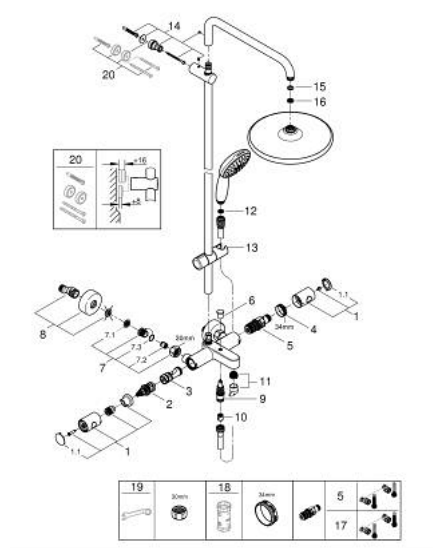

PEÇAS DE REPOSIÇÃO , fevereiro 2023 – now

- 1: Manipulo Adria (Spare part-nr. 479842430)
 - 1.1: Tampa (Spare part-nr. 64585243M)
 - 2: Aquadimmer (Spare part-nr. 47364000)
 - 3: Fluxo de água (Spare part-nr. 47887000)
 - 4: anel de fixação (Spare part-nr. 47743000)
 - 5: Termoelemento TurboStat 1/2" (Spare part-nr. 47439000)
 - 6: Manipulo regulador com Aquadimmer (Spare part-nr. 656482430)
 - 7: Sede 1/2" (Spare part-nr. 471892430)
 - 7.1: filtro (Spare part-nr. 0726400M)
 - 7.2: Sede 1/2" (Spare part-nr. 08565000)
 - 7.3: o'ring (Spare part-nr. 0305500M)
 - 8: Rácor em S (Spare part-nr. 126622430)
 - 9: Inversor (Spare part-nr. 656552430)
 - 10: Sede 1/2" (Spare part-nr. 08565000)
 - 11: Perlator tipo "Mousseur" (Spare part-nr. 13926000)
 - 12: filtro (Spare part-nr. 0700200M)
 - 13: Elemento deslizante (Spare part-nr. 486092430)
 - 14: Fixador de rampa de duche (Spare part-nr. 48423000)
 - 15: junta (Spare part-nr. 0138900M)
 - 16: filtro + cavilha roscada (Spare part-nr. 48007000)
 - 17: Cartucho GROHE TurboStat 1/2" (Spare part-nr. 47175000)*
 - 18: Chave de caixa (Spare part-nr. 19332000)*
 - 19: Chave de porcas (Spare part-nr. 19377000)*
 - 20: Disco de compensação (Spare part-nr. 26496000)*
- * Acessórios Opcionais