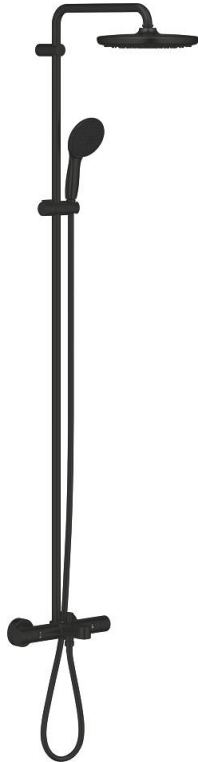

26 672 243 1 TEMPESTA SYSTEM 250 <P>SISTEMA DE DUCHE COM TERMOSTÁTICA DE BANHEIRA</P>

DESCRIÇÃO DO PRODUTO (1/2)

- Colour: matte black
- Composto por:
- Braço de chuveiro 390 mm
- Termostática
- Permite alternar entre:
- Chuveiro de parede Tempesta 250
- Jato: Rain
- Caudal máximo (a 3 bar): 7,3 l/min
- Chuveiro superior com cobertura traseira preta
- Rótula orientável, ângulo de rotação $\pm 10^\circ$
- Bica de banheira
- Inversor separado para chuveiro de mão
- Chuveiro de mão Tempesta 110
- 2 jatos: Rain, Jet
- Caudal máximo (a 3 bar): 5.6 l/min
- Com suporte ajustável em altura
- Flexível de duche 1750 mm 1/2" x 1/2" (28 388)
- maximum flow rate system (at 3 bar): 7.3 l/min (without bath inlet)
- GROHE EcoJoy para menor consumo e jato perfeito
- Cartucho compacto GROHE TurboStat com termoelemento em cera
- Limitador de temperatura GROHE SafeStop 38°C
- GROHE SafeStop Plus (opcional) limitador de temperatura a 43°C
- GROHE SmartSwitch - facilidade em alternar o seu jato preferido
- Jato perfeito com o GROHE DreamSpray

Pure Freude
an Wasser

26 672 243 1 TEMPESTA SYSTEM 250 <P>SISTEMA DE DUCHE COM TERMOSTÁTICA DE BANHEIRA</P>

DESCRIÇÃO DO PRODUTO (2/2)

- ShockProof anel de silicone à prova de choque que previne danos causados pela queda do chuveiro
- Sistema anticalcário GROHE SpeedClean
- Inner WaterGuide - isolamento para proteção da superfície
- Sistema de rotação livre do flexível do chuveiro TwistStop