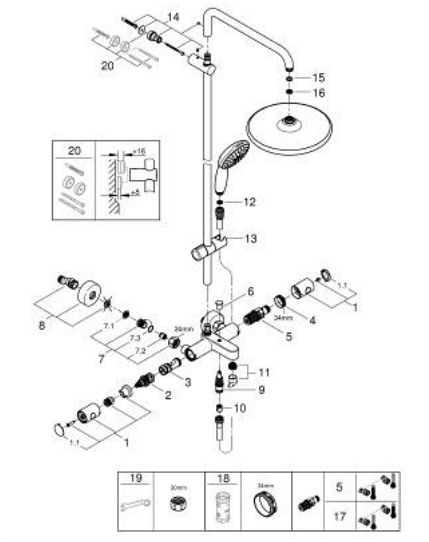

### DESCRIÇÃO DO PRODUTO (1/2)

- Colour: cromado
- Composto por:
- Braço de chuveiro 390 mm
- Termostática
- Permite alternar entre:
- Chuveiro de teto Tempesta 250 (26 666)
- Jato: Rain
- Caudal máximo (a 3 bar): 7,3 l/min
- Com a superfície superior do prato em branco
- Rótula orientável, ângulo de rotação  $\pm 10^\circ$
- Bica de banheira
- Inversor separado para chuveiro de mão
- Chuveiro de mão Tempesta 110 (27 597)
- 2 jatos: Rain, Jet
- Caudal máximo (a 3 bar): 5.6 l/min
- Com suporte ajustável em altura
- Flexível Rotaflex TwistStop 1,75 m 1/2" x 1/2" (28 410)

### PEÇAS DE REPOSIÇÃO , novembro 2021 – now

- 1: Manipulo Adria (Spare part-nr. 47984000)
- 1.1: Tampa (Spare part-nr. 6458500M)
- 2: Aquadimmer (Spare part-nr. 47364000)
- 3: Fluxo de água (Spare part-nr. 47887000)
- 4: anel de fixação (Spare part-nr. 47743000)
- 5: Termoelemento TurboStat 1/2" (Spare part-nr. 47439000)
- 6: Manipulo regulador com Aquadimmer (Spare part-nr. 65648000)
- 7: Sede 1/2" (Spare part-nr. 47189000)
- 7.1: filtro (Spare part-nr. 0726400M)
- 7.2: Sede 1/2" (Spare part-nr. 08565000)
- 7.3: o'ring (Spare part-nr. 0305500M)
- 8: Rácor em S (Spare part-nr. 12662000)
- 9: Inversor (Spare part-nr. 65655000)
- 10: Sede 1/2" (Spare part-nr. 08565000)
- 11: Perlator tipo "Mousseur" (Spare part-nr. 13926000)
- 12: filtro (Spare part-nr. 0700200M)
- 13: Elemento deslizante (Spare part-nr. 48609000)
- 14: Fixador de rampa de duche (Spare part-nr. 48423000)
- 15: junta (Spare part-nr. 0138900M)
- 16: filtro + cavilha roscada (Spare part-nr. 48007000)
- 17: Cartucho GROHE TurboStat 1/2" (Spare part-nr. 47175000)\*
- 18: Chave de caixa (Spare part-nr. 19332000)\*
- 19: Chave de porcas (Spare part-nr. 19377000)\*
- 20: Disco de compensação (Spare part-nr. 26496000)\*