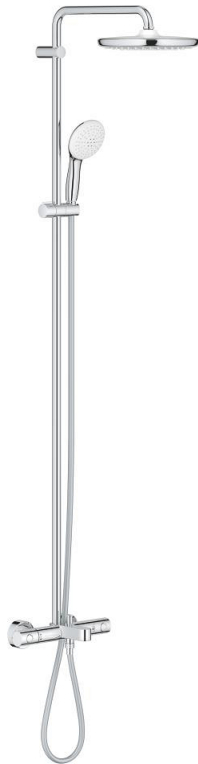

## 26 672 001 TEMPESTA SYSTEM 250 <P>SISTEMA DE DUCHE COM TERMOSTÁTICA DE BANHEIRA</P>

### DESCRIÇÃO DO PRODUTO (1/2)

- Colour: cromado
- Composto por:
- Braço de chuveiro 390 mm
- Termostática
- Permite alternar entre:
- Chuveiro de teto Tempesta 250 (26 666)
- Jato: Rain
- Caudal máximo (a 3 bar): 7,3 l/min
- Com a superfície superior do prato em branco
- Rótula orientável, ângulo de rotação  $\pm 10^\circ$
- Bica de banheira
- Inversor separado para chuveiro de mão
- Chuveiro de mão Tempesta 110 (27 597)
- 2 jatos: Rain, Jet
- Caudal máximo (a 3 bar): 5.6 l/min
- Com suporte ajustável em altura
- Flexível Rotaflex TwistStop 1,75 m 1/2" x 1/2" (28 410)

### PEÇAS DE REPOSIÇÃO , novembro 2021 – now

- 1: Manipulo Adria (Spare part-nr. 47984000)
- 1.1: Tampa (Spare part-nr. 6458500M)
- 2: Aquadimmer (Spare part-nr. 47364000)
- 3: Fluxo de água (Spare part-nr. 47887000)
- 4: anel de fixação (Spare part-nr. 47743000)
- 5: Termoelemento TurboStat 1/2" (Spare part-nr. 47439000)
- 6: Manipulo regulador com Aquadimmer (Spare part-nr. 65648000)
- 7: Sede 1/2" (Spare part-nr. 47189000)
- 7.1: filtro (Spare part-nr. 0726400M)
- 7.2: Sede 1/2" (Spare part-nr. 08565000)
- 7.3: o'ring (Spare part-nr. 0305500M)
- 8: Rácor em S (Spare part-nr. 12662000)
- 9: Inversor (Spare part-nr. 65655000)
- 10: Sede 1/2" (Spare part-nr. 08565000)
- 11: Perlator tipo "Mousseur" (Spare part-nr. 13926000)
- 12: filtro (Spare part-nr. 0700200M)
- 13: Elemento deslizante (Spare part-nr. 48609000)
- 14: Fixador de rampa de duche (Spare part-nr. 48423000)
- 15: junta (Spare part-nr. 0138900M)
- 16: filtro + cavilha roscada (Spare part-nr. 48007000)
- 17: Cartucho GROHE TurboStat 1/2" (Spare part-nr. 47175000)\*
- 18: Chave de caixa (Spare part-nr. 19332000)\*
- 19: Chave de porcas (Spare part-nr. 19377000)\*
- 20: Disco de compensação (Spare part-nr. 26496000)\*