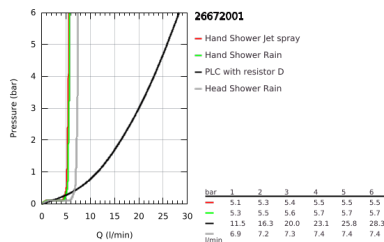

### DESCRIÇÃO DO PRODUTO (1/2)

- Colour: cromado
- Composto por:
- Braço de chuveiro 390 mm
- Termostática
- Permite alternar entre:
- Chuveiro de teto Tempesta 250 (26 666)
- Jato: Rain
- Caudal máximo (a 3 bar): 7,3 l/min
- Com a superfície superior do prato em branco
- Rótula orientável, ângulo de rotação  $\pm 10^\circ$
- Bica de banheira
- Inversor separado para chuveiro de mão
- Chuveiro de mão Tempesta 110 (27 597)
- 2 jatos: Rain, Jet
- Caudal máximo (a 3 bar): 5.6 l/min
- Com suporte ajustável em altura
- Flexível Rotaflex TwistStop 1,75 m 1/2" x 1/2" (28 410)

### DESCRIÇÃO DO PRODUTO (2/2)

- maximum flow rate system (at 3 bar): 7.3 l/min (without bath inlet)
- GROHE EcoJoy para menor consumo e jato perfeito
- Cartucho compacto GROHE TurboStat com termoelemento em cera
- Limitador de temperatura GROHE SafeStop 38°C
- GROHE SafeStop Plus (opcional) limitador de temperatura a 43°C
- GROHE SmartSwitch - facilidade em alternar o seu jato preferido
- Jato perfeito com o GROHE DreamSpray
- ShockProof anel de silicone à prova de choque que previne danos causados pela queda do chuveiro
- Acabamento GROHE LongLife
- Sistema anticalcário GROHE SpeedClean
- Inner WaterGuide - isolamento para proteção da superfície
- Sistema de rotação livre do flexível do chuveiro TwistStop
  
- Adequado para utilização com esquentadores a partir de 18 kWh
  
- Caudal mínimo recomendado 5l/min.
- Edição Profissional