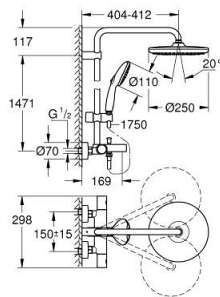

### DESCRIÇÃO DO PRODUTO (1/2)

- Colour: cromado
- Composto por:
- Braço de chuveiro 390 mm
- Termostática
- Permite alternar entre:
- Chuveiro de teto Tempesta 250 (26 666)
- Jato: Rain
- Caudal máximo (a 3 bar): 7,3 l/min
- Com a superfície superior do prato em branco
- Rótula orientável, ângulo de rotação  $\pm 10^\circ$
- Bica de banheira
- Inversor separado para chuveiro de mão
- Chuveiro de mão Tempesta 110 (27 597)
- 2 jatos: Rain, Jet
- Caudal máximo (a 3 bar): 5.6 l/min
- Com suporte ajustável em altura
- Flexível Rotaflex TwistStop 1,75 m 1/2" x 1/2" (28 410)

### PEÇAS DE REPOSIÇÃO , novembro 2021 – now

- 1: Manipulo Adria (Spare part-nr. 47984000)
- 1.1: Tampa (Spare part-nr. 6458500M)
- 2: Aquadimmer (Spare part-nr. 47364000)
- 3: Fluxo de água (Spare part-nr. 47887000)
- 4: anel de fixação (Spare part-nr. 47743000)
- 5: Termoelemento TurboStat 1/2" (Spare part-nr. 47439000)
- 6: Manipulo regulador com Aquadimmer (Spare part-nr. 65648000)
- 7: Sede 1/2" (Spare part-nr. 47189000)
- 7.1: filtro (Spare part-nr. 0726400M)
- 7.2: Sede 1/2" (Spare part-nr. 08565000)
- 7.3: o'ring (Spare part-nr. 0305500M)
- 8: Rácor em S (Spare part-nr. 12662000)
- 9: Inversor (Spare part-nr. 65655000)
- 10: Sede 1/2" (Spare part-nr. 08565000)
- 11: Perlator tipo "Mousseur" (Spare part-nr. 13926000)
- 12: filtro (Spare part-nr. 0700200M)
- 13: Elemento deslizante (Spare part-nr. 48609000)
- 14: Fixador de rampa de duche (Spare part-nr. 48423000)
- 15: junta (Spare part-nr. 0138900M)
- 16: filtro + cavilha roscada (Spare part-nr. 48007000)
- 17: Cartucho GROHE TurboStat 1/2" (Spare part-nr. 47175000)\*
- 18: Chave de caixa (Spare part-nr. 19332000)\*
- 19: Chave de porcas (Spare part-nr. 19377000)\*
- 20: Disco de compensação (Spare part-nr. 26496000)\*