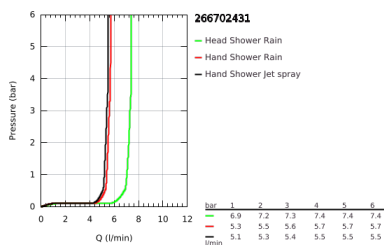

26 670 243 1 TEMPESTA SYSTEM 250 SISTEMA DE DUCHE COM TERMOSTÁTICA

DESCRIÇÃO DO PRODUTO (1/2)

- Colour: matte black
- Composto por:
- Braço de chuveiro 390 mm
- Termostática
- Permite alternar entre:
- Chuveiro de parede Tempesta 250
- Jato: Rain
- Caudal máximo (a 3 bar): 7,3 l/min
- Chuveiro superior com cobertura traseira preta
- Rótula orientável, ângulo de rotação $\pm 10^\circ$
- Chuveiro de mão Tempesta 110
- 2 jatos: Rain, Jet
- Caudal máximo (a 3 bar): 5,6 l/min
- Com suporte ajustável em altura
- Flexível de duche 1750 mm 1/2" x 1/2" (28 388)
- Caudal máximo do sistema (a 3 bar): 7,3 l/min
- GROHE EcoJoy para menor consumo e jato perfeito
- Cartucho compacto GROHE TurboStat com termoelemento em cera
- Limitador de temperatura GROHE SafeStop 38°C
- GROHE SafeStop Plus (opcional) limitador de temperatura a 43°C
- GROHE SmartSwitch - facilidade em alternar o seu jato preferido
- Jato perfeito com o GROHE DreamSpray
- ShockProof anel de silicone à prova de choque que previne danos causados pela queda do chuveiro
- Sistema anticalcário GROHE SpeedClean

- Adequado para utilização com esquentadores a partir de 18 kWh

- Caudal mínimo recomendado 5l/min.
- Upgrade opcional: saboneteira GROHE EasyReach (26 362)
- Edição Profissional

26 670 243 1 TEMPESTA SYSTEM 250 SISTEMA DE DUCHE COM TERMOSTÁTICA