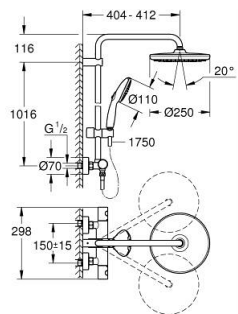

26 670 243 1 TEMPESTA SYSTEM 250 SISTEMA DE DUCHE COM TERMOSTÁTICA

DESCRIÇÃO DO PRODUTO (1/2)

- Colour: matte black
- Composto por:
- Braço de chuveiro 390 mm
- Termostática
- Permite alternar entre:
- Chuveiro de parede Tempesta 250
- Jato: Rain
- Caudal máximo (a 3 bar): 7,3 l/min
- Chuveiro superior com cobertura traseira preta
- Rótula orientável, ângulo de rotação $\pm 10^\circ$
- Chuveiro de mão Tempesta 110
- 2 jatos: Rain, Jet
- Caudal máximo (a 3 bar): 5,6 l/min
- Com suporte ajustável em altura
- Flexível de duche 1750 mm 1/2" x 1/2" (28 388)
- Caudal máximo do sistema (a 3 bar): 7,3 l/min
- GROHE EcoJoy para menor consumo e jato perfeito
- Cartucho compacto GROHE TurboStat com termoelemento em cera
- Limitador de temperatura GROHE SafeStop 38°C
- GROHE SafeStop Plus (opcional) limitador de temperatura a 43°C
- GROHE SmartSwitch - facilidade em alternar o seu jato preferido
- Jato perfeito com o GROHE DreamSpray
- ShockProof anel de silicone à prova de choque que previne danos causados pela queda do chuveiro
- Sistema anticalcário GROHE SpeedClean