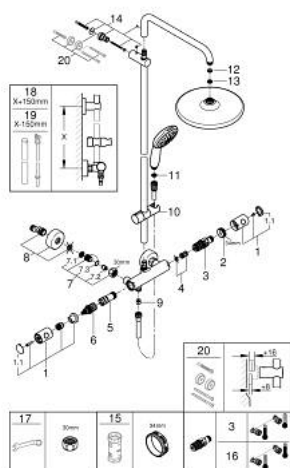

PEÇAS DE REPOSIÇÃO , fevereiro 2023 – now

- 1: Manipulo Adria (Spare part-nr. 479842430)
- 1.1: Tampa (Spare part-nr. 64585243M)
- 2: anel de fixação (Spare part-nr. 47743000)
- 3: Termoelemento TurboStat 1/2" (Spare part-nr. 47439000)
- 4: Tampão (Spare part-nr. 47398000)
- 5: Fluxo de água (Spare part-nr. 47751000)
- 6: Aquadimmer (Spare part-nr. 12433000)
- 7: Sede 1/2" (Spare part-nr. 471892430)
- 7.1: filtro (Spare part-nr. 0726400M)
- 7.2: Sede 1/2" (Spare part-nr. 08565000)
- 7.3: o'ring (Spare part-nr. 0305500M)
- 8: Rácor em S (Spare part-nr. 126622430)
- 9: Sede 1/2" (Spare part-nr. 08565000)
- 10: Elemento deslizante (Spare part-nr. 486092430)
- 11: filtro (Spare part-nr. 0700200M)
- 12: junta (Spare part-nr. 0138900M)
- 13: filtro + cavilha roscada (Spare part-nr. 48007000)
- 14: Fixador de rampa de duche (Spare part-nr. 48423000)
- 15: Chave de caixa (Spare part-nr. 19332000)*
- 16: Cartucho GROHE TurboStat 1/2" (Spare part-nr. 47175000)*
- 17: Chave de porcas (Spare part-nr. 19377000)*