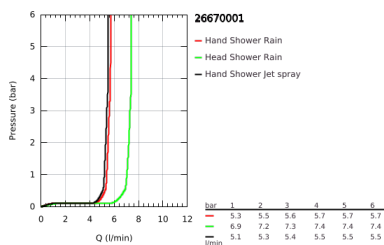

26 670 001 TEMPESTA SYSTEM 250 SISTEMA DE DUCHE COM TERMOSTÁTICA

DESCRIÇÃO DO PRODUTO (1/2)

- Colour: cromado
- Composto por:
 - Braço de chuveiro 390 mm
 - Termostática
 - Permite alternar entre:
 - Chuveiro de teto Tempesta 250 (26 666)
 - Jato: Rain
 - Caudal máximo (a 3 bar): 7,3 l/min
 - Com a superfície superior do prato em branco
 - Rótula orientável, ângulo de rotação $\pm 10^\circ$
 - Chuveiro de mão Tempesta 110 (27 597)
 - 2 jatos: Rain, Jet
 - Caudal máximo (a 3 bar): 5,6 l/min
 - Com suporte ajustável em altura
 - Flexível Rotaflex TwistStop 1,75 m 1/2" x 1/2" (28 410)
 - Caudal máximo do sistema (a 3 bar): 7,3 l/min
 - GROHE EcoJoy para menor consumo e jato perfeito

26 670 001 TEMPESTA SYSTEM 250 SISTEMA DE DUCHE COM TERMOSTÁTICA

DESCRIÇÃO DO PRODUTO (2/2)

- Cartucho compacto GROHE TurboStat com termoelemento em cera
- Limitador de temperatura GROHE SafeStop 38°C
- GROHE SafeStop Plus (opcional) limitador de temperatura a 43°C
- GROHE SmartSwitch - facilidade em alternar o seu jato preferido
- Jato perfeito com o GROHE DreamSpray
- ShockProof anel de silicone à prova de choque que previne danos causados pela queda do chuveiro
- Acabamento GROHE LongLife
- Sistema anticalcário GROHE SpeedClean
- Inner WaterGuide - isolamento para proteção da superfície
- Sistema de rotação livre do flexível do chuveiro TwistStop

- Adequado para utilização com esquentadores a partir de 18 kWh

- Caudal mínimo recomendado 5l/min.
- Upgrade opcional: saboneteira GROHE EasyReach (26 362)
- Edição Profissional

26 670 001 TEMPESTA SYSTEM 250 SISTEMA DE DUCHE COM TERMOSTÁTICA