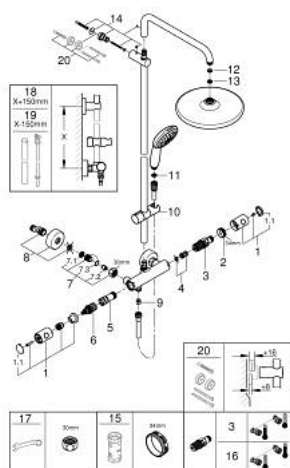

26 670 001 TEMPESTA SYSTEM 250 SISTEMA DE DUCHE COM TERMOSTÁTICA

DESCRIÇÃO DO PRODUTO (1/2)

- Colour: cromado
- Composto por:
 - Braço de chuveiro 390 mm
 - Termostática
 - Permite alternar entre:
 - Chuveiro de teto Tempesta 250 (26 666)
 - Jato: Rain
 - Caudal máximo (a 3 bar): 7,3 l/min
 - Com a superfície superior do prato em branco
 - Rótula orientável, ângulo de rotação $\pm 10^\circ$
 - Chuveiro de mão Tempesta 110 (27 597)
 - 2 jatos: Rain, Jet
 - Caudal máximo (a 3 bar): 5,6 l/min
 - Com suporte ajustável em altura
 - Flexível Rotaflex TwistStop 1,75 m 1/2" x 1/2" (28 410)
 - Caudal máximo do sistema (a 3 bar): 7,3 l/min
 - GROHE EcoJoy para menor consumo e jato perfeito

PEÇAS DE REPOSIÇÃO , novembro 2021 – now

- 1: Manipulo Adria (Spare part-nr. 47984000)
- 1.1: Tampa (Spare part-nr. 6458500M)
- 2: anel de fixação (Spare part-nr. 47743000)
- 3: Termoelemento TurboStat 1/2" (Spare part-nr. 47439000)
- 4: Tampão (Spare part-nr. 47398000)
- 5: Fluxo de água (Spare part-nr. 47751000)
- 6: Aquadimmer (Spare part-nr. 12433000)
- 7: Sede 1/2" (Spare part-nr. 47189000)
- 7.1: filtro (Spare part-nr. 0726400M)
- 7.2: Sede 1/2" (Spare part-nr. 08565000)
- 7.3: o'ring (Spare part-nr. 0305500M)
- 8: Rácor em S (Spare part-nr. 12662000)
- 9: Sede 1/2" (Spare part-nr. 08565000)
- 10: Elemento deslizante (Spare part-nr. 48609000)
- 11: filtro (Spare part-nr. 0700200M)
- 12: junta (Spare part-nr. 0138900M)
- 13: filtro + cavilha roscada (Spare part-nr. 48007000)
- 14: Fixador de rampa de duche (Spare part-nr. 48423000)
- 15: Chave de caixa (Spare part-nr. 19332000)*
- 16: Cartucho GROHE TurboStat 1/2" (Spare part-nr. 47175000)*
- 17: Chave de porcas (Spare part-nr. 19377000)*
- 18: Tubo de sistema de duche para adaptação (Spare part-nr. 48514000)*
- 19: Tubo de sistema de duche para adaptação (Spare part-nr. 48515000)*
- 20: Disco de compensação (Spare part-nr. 26496000)*