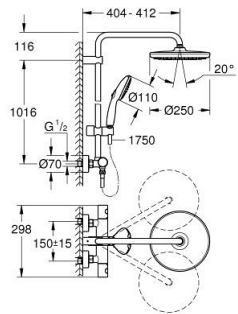

26 670 001 TEMPESTA SYSTEM 250 SISTEMA DE DUCHE COM TERMOSTÁTICA

DESCRIÇÃO DO PRODUTO (1/2)

- Colour: cromado
- Composto por:
 - Braço de chuveiro 390 mm
 - Termostática
 - Permite alternar entre:
 - Chuveiro de teto Tempesta 250 (26 666)
 - Jato: Rain
 - Caudal máximo (a 3 bar): 7,3 l/min
 - Com a superfície superior do prato em branco
 - Rótula orientável, ângulo de rotação $\pm 10^\circ$
 - Chuveiro de mão Tempesta 110 (27 597)
 - 2 jatos: Rain, Jet
 - Caudal máximo (a 3 bar): 5,6 l/min
 - Com suporte ajustável em altura
 - Flexível Rotaflex TwistStop 1,75 m 1/2" x 1/2" (28 410)
 - Caudal máximo do sistema (a 3 bar): 7,3 l/min
 - GROHE EcoJoy para menor consumo e jato perfeito

PEÇAS DE REPOSIÇÃO , novembro 2021 – now

- 1: Manipulo Adria (Spare part-nr. 47984000)
- 1.1: Tampa (Spare part-nr. 6458500M)
- 2: anel de fixação (Spare part-nr. 47743000)
- 3: Termoelemento TurboStat 1/2" (Spare part-nr. 47439000)
- 4: Tampão (Spare part-nr. 47398000)
- 5: Fluxo de água (Spare part-nr. 47751000)
- 6: Aquadimmer (Spare part-nr. 12433000)
- 7: Sede 1/2" (Spare part-nr. 47189000)
- 7.1: filtro (Spare part-nr. 0726400M)
- 7.2: Sede 1/2" (Spare part-nr. 08565000)
- 7.3: o'ring (Spare part-nr. 0305500M)
- 8: Rácor em S (Spare part-nr. 12662000)
- 9: Sede 1/2" (Spare part-nr. 08565000)
- 10: Elemento deslizante (Spare part-nr. 48609000)
- 11: filtro (Spare part-nr. 0700200M)
- 12: junta (Spare part-nr. 0138900M)
- 13: filtro + cavilha roscada (Spare part-nr. 48007000)
- 14: Fixador de rampa de duche (Spare part-nr. 48423000)
- 15: Chave de caixa (Spare part-nr. 19332000)*
- 16: Cartucho GROHE TurboStat 1/2" (Spare part-nr. 47175000)*
- 17: Chave de porcas (Spare part-nr. 19377000)*
- 18: Tubo de sistema de duche para adaptação (Spare part-nr. 48514000)*
- 19: Tubo de sistema de duche para adaptação (Spare part-nr. 48515000)*
- 20: Disco de compensação (Spare part-nr. 26496000)*