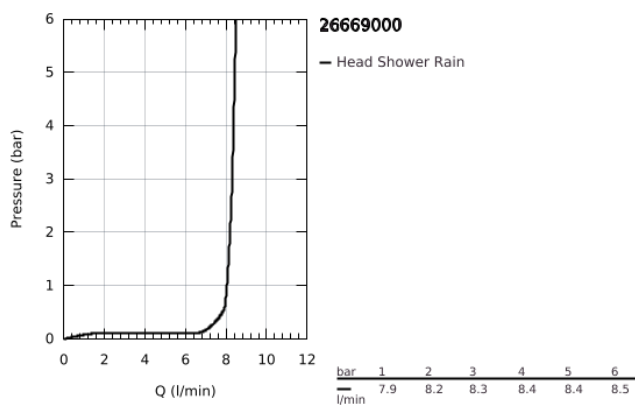

## 26 669 000 TEMPESTA 250 CONJUNTO DE CHUVEIRO 142 MM, 1 JATO

### DESCRIÇÃO DO PRODUTO

- Colour: cromado
- Composto por:
  - Chuveiro de teto Tempesta 250 (26 666)
  - Jato: Rain
  - Caudal máximo (a 3 bar): 8,3 l/min
  - Braço de chuveiro 142 mm (28 724)
- GROHE EcoJoy para menor consumo e jato perfeito
- Jato perfeito com o GROHE DreamSpray
- Acabamento GROHE LongLife
- Sistema anticalcário GROHE SpeedClean
- Inner WaterGuide - isolamento para proteção da superfície
- Adequado para utilização com esquentadores
- Edição Profissional

26 669 000 **TEMPESTA 250 CONJUNTO DE CHUVEIRO 142 MM, 1 JATO**

**PEÇAS DE REPOSIÇÃO** , fevereiro 2019 – now

1: junta (Spare part-nr. 0138900M)

2: filtro + cavilha roscada (Spare part-nr. 48007000)

3: Espelho (Spare part-nr. 11741000)