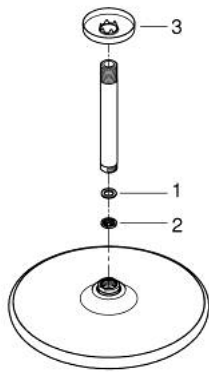

## 26 669 000 TEMPESTA 250 CONJUNTO DE CHUVEIRO 142 MM, 1 JATO

### DESCRIÇÃO DO PRODUTO

- Colour: cromado
- Composto por:
  - Chuveiro de teto Tempesta 250 (26 666)
  - Jato: Rain
  - Caudal máximo (a 3 bar): 8,3 l/min
  - Braço de chuveiro 142 mm (28 724)
- GROHE EcoJoy para menor consumo e jato perfeito
- Jato perfeito com o GROHE DreamSpray
- Acabamento GROHE LongLife
- Sistema anticalcário GROHE SpeedClean
- Inner WaterGuide - isolamento para proteção da superfície
- Adequado para utilização com esquentadores
- Edição Profissional

26 669 000 **TEMPESTA 250 CONJUNTO DE CHUVEIRO 142 MM, 1 JATO**

**PEÇAS DE REPOSIÇÃO** , fevereiro 2019 – now

1: junta (Spare part-nr. 0138900M)

2: filtro + cavilha roscada (Spare part-nr. 48007000)

3: Espelho (Spare part-nr. 11741000)