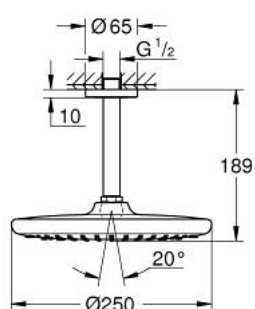

## 26 669 000 TEMPESTA 250 CONJUNTO DE CHUVEIRO 142 MM, 1 JATO

### DESCRIÇÃO DO PRODUTO

- Colour: cromado
- Composto por:
  - Chuveiro de teto Tempesta 250 (26 666)
  - Jato: Rain
  - Caudal máximo (a 3 bar): 8,3 l/min
  - Braço de chuveiro 142 mm (28 724)
- GROHE EcoJoy para menor consumo e jato perfeito
- Jato perfeito com o GROHE DreamSpray
- Acabamento GROHE LongLife
- Sistema anticalcário GROHE SpeedClean
- Inner WaterGuide - isolamento para proteção da superfície
- Adequado para utilização com esquentadores
- Edição Profissional

26 669 000 **TEMPESTA 250 CONJUNTO DE CHUVEIRO 142 MM, 1 JATO**

**PEÇAS DE REPOSIÇÃO** , fevereiro 2019 – now

1: junta (Spare part-nr. 0138900M)

2: filtro + cavilha roscada (Spare part-nr. 48007000)

3: Espelho (Spare part-nr. 11741000)