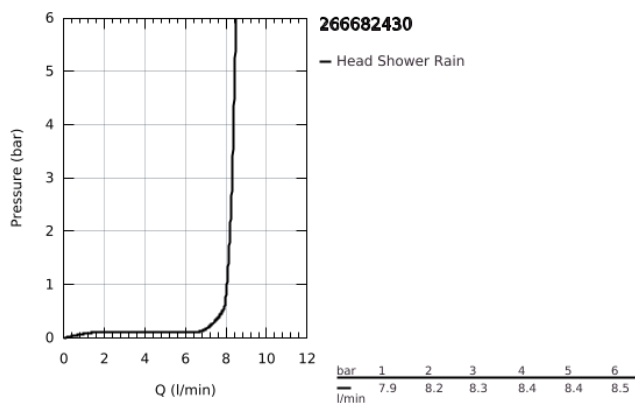

26 668 243 0 TEMPESTA 250 CONJUNTO DE CHUVEIRO DE PAREDE 380 MM, 1 JATO

DESCRIÇÃO DO PRODUTO

- Colour: matte black
- Composto por:
 - Chuveiro de parede Tempesta 250
 - Jato: Rain
 - Caudal máximo (a 3 bar): 8,3 l/min
 - head shower with rear cover in matching colour
- Braço de chuveiro 380 mm
- GROHE EcoJoy para menor consumo e jato perfeito
- Jato perfeito com o GROHE DreamSpray
- Sistema anticalcário GROHE SpeedClean
- Inner WaterGuide - isolamento para proteção da superfície
- Adequado para utilização com esquentadores
- Edição Profissional

26 668 243 0 TEMPESTA 250 CONJUNTO DE CHUVEIRO DE PAREDE 380 MM, 1 JATO

PEÇAS DE REPOSIÇÃO , fevereiro 2023 – now

1: junta (Spare part-nr. 0138900M)

2: filtro + cavilha roscada (Spare part-nr. 48007000)

3: escutcheon (Spare part-nr. 117412430)