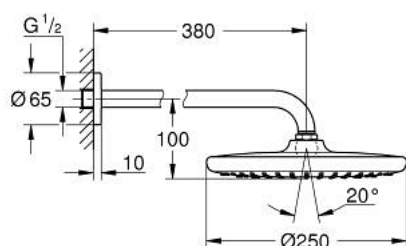

26 668 243 0 TEMPESTA 250 CONJUNTO DE CHUVEIRO DE PAREDE 380 MM, 1 JATO

DESCRIÇÃO DO PRODUTO

- Colour: matte black
- Composto por:
 - Chuveiro de parede Tempesta 250
 - Jato: Rain
 - Caudal máximo (a 3 bar): 8,3 l/min
 - head shower with rear cover in matching colour
- Braço de chuveiro 380 mm
- GROHE EcoJoy para menor consumo e jato perfeito
- Jato perfeito com o GROHE DreamSpray
- Sistema anticalcário GROHE SpeedClean
- Inner WaterGuide - isolamento para proteção da superfície
- Adequado para utilização com esquentadores
- Edição Profissional

26 668 243 0 TEMPESTA 250 CONJUNTO DE CHUVEIRO DE PAREDE 380 MM, 1 JATO

PEÇAS DE REPOSIÇÃO , fevereiro 2023 – now

1: junta (Spare part-nr. 0138900M)

2: filtro + cavilha roscada (Spare part-nr. 48007000)

3: escutcheon (Spare part-nr. 117412430)