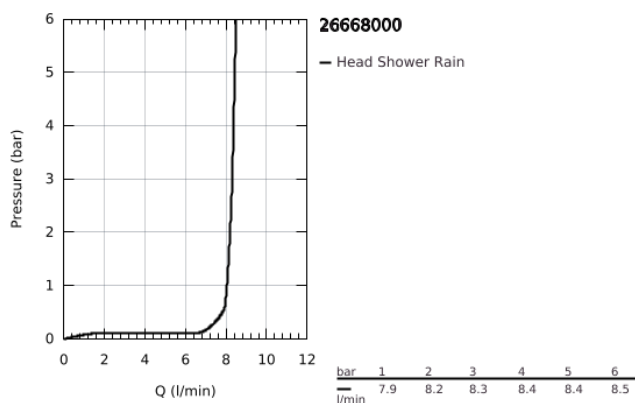

26 668 000 TEMPESTA 250 CONJUNTO DE CHUVEIRO DE PAREDE 380 MM, 1 JATO

DESCRIÇÃO DO PRODUTO

- Colour: cromado
- Composto por:
 - Chuveiro de teto Tempesta 250 (26 666)
 - Jato: Rain
 - Caudal máximo (a 3 bar): 8,3 l/min
 - Braço de chuveiro 380 mm (28 361)
- GROHE EcoJoy para menor consumo e jato perfeito
- Jato perfeito com o GROHE DreamSpray
- Acabamento GROHE LongLife
- Sistema anticalcário GROHE SpeedClean
- Inner WaterGuide - isolamento para proteção da superfície
- Adequado para utilização com esquentadores
- Edição Profissional

26 668 000 **TEMPESTA 250 CONJUNTO DE CHUVEIRO DE PAREDE 380 MM, 1 JATO**

PEÇAS DE REPOSIÇÃO , fevereiro 2019 – now

1: junta (Spare part-nr. 0138900M)

2: filtro + cavilha roscada (Spare part-nr. 48007000)