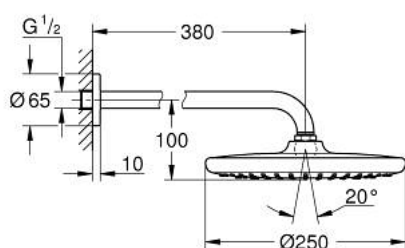

26 668 000 TEMPESTA 250 CONJUNTO DE CHUVEIRO DE PAREDE 380 MM, 1 JATO

DESCRIÇÃO DO PRODUTO

- Colour: cromado
- Composto por:
 - Chuveiro de teto Tempesta 250 (26 666)
 - Jato: Rain
 - Caudal máximo (a 3 bar): 8,3 l/min
 - Braço de chuveiro 380 mm (28 361)
- GROHE EcoJoy para menor consumo e jato perfeito
- Jato perfeito com o GROHE DreamSpray
- Acabamento GROHE LongLife
- Sistema anticalcário GROHE SpeedClean
- Inner WaterGuide - isolamento para proteção da superfície
- Adequado para utilização com esquentadores
- Edição Profissional

26 668 000 **TEMPESTA 250 CONJUNTO DE CHUVEIRO DE PAREDE 380 MM, 1 JATO**

PEÇAS DE REPOSIÇÃO , fevereiro 2019 – now

1: junta (Spare part-nr. 0138900M)

2: filtro + cavilha roscada (Spare part-nr. 48007000)

3: Espelho (Spare part-nr. 11741000)