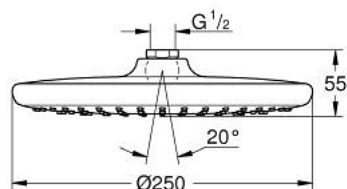

### DESCRIÇÃO DO PRODUTO

- Colour: cromado
- Jato: Rain
- Caudal máximo (a 3 bar): 8.5 l/min
- Ø 250 mm
- Rótula com ângulo de rotação de  $\pm 10^\circ$
- Porca de ligação 1/2"
- GROHE EcoJoy para menor consumo e jato perfeito
- Jato perfeito com o GROHE DreamSpray
- Acabamento GROHE LongLife
- Sistema anticalcário GROHE SpeedClean
- Inner WaterGuide - isolamento para proteção da superfície
- Adequado para utilização com esquentadores
- Pressão mínima 1,0 bar
- Edição Profissional