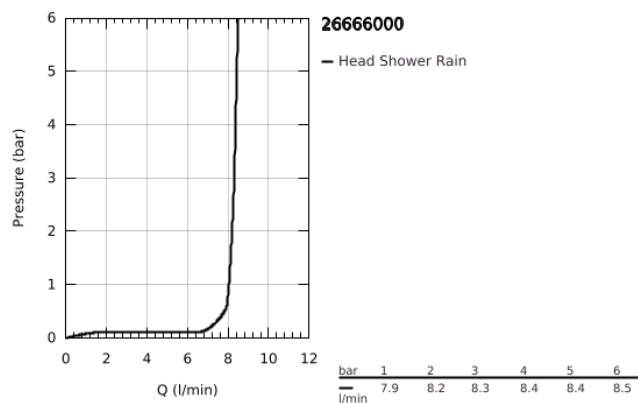

## 26 666 000 TEMPESTA 250 CHUVEIRO DE TETO 1 JATO

### DESCRIÇÃO DO PRODUTO

- Colour: cromado
- Jato: Rain
- Caudal máximo (a 3 bar): 8.5 l/min
- Ø 250 mm
- Rótula com ângulo de rotação de  $\pm 10^\circ$
- Porca de ligação 1/2"
- GROHE EcoJoy para menor consumo e jato perfeito
- Jato perfeito com o GROHE DreamSpray
- Acabamento GROHE LongLife
- Sistema anticalcário GROHE SpeedClean
- Inner WaterGuide - isolamento para proteção da superfície
- Adequado para utilização com esquentadores
- Pressão mínima 1,0 bar
- Edição Profissional