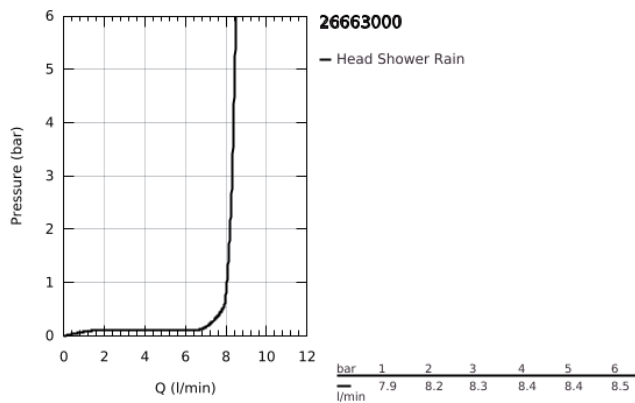

## 26 663 000 TEMPESTA 250 CONJUNTO DE CHUVEIRO DE PAREDE 380 MM, 1 JATO

### DESCRIÇÃO DO PRODUTO

- Colour: cromado
- Composto por:
  - Chuveiro de parede Tempesta 250 (26 662)
  - Jato: Rain
  - Braço de chuveiro 380 mm (28 361)
- GROHE EcoJoy para menor consumo e jato perfeito
- Jato perfeito com o GROHE DreamSpray
- Acabamento GROHE LongLife
- Sistema anticalcário GROHE SpeedClean
- Inner WaterGuide - isolamento para proteção da superfície
- Adequado para utilização com esquentadores
- Edição Profissional

26 663 000 **TEMPESTA 250 CONJUNTO DE CHUVEIRO DE PAREDE 380 MM, 1 JATO**

**PEÇAS DE REPOSIÇÃO** , fevereiro 2019 – now

1: junta (Spare part-nr. 0138900M)

2: filtro + cavilha roscada (Spare part-nr. 48007000)