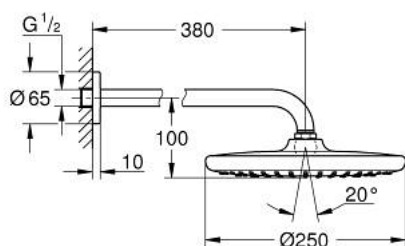

## 26 663 000 TEMPESTA 250 CONJUNTO DE CHUVEIRO DE PAREDE 380 MM, 1 JATO

### DESCRIÇÃO DO PRODUTO

- Colour: cromado
- Composto por:
  - Chuveiro de parede Tempesta 250 (26 662)
  - Jato: Rain
  - Braço de chuveiro 380 mm (28 361)
- GROHE EcoJoy para menor consumo e jato perfeito
- Jato perfeito com o GROHE DreamSpray
- Acabamento GROHE LongLife
- Sistema anticalcário GROHE SpeedClean
- Inner WaterGuide - isolamento para proteção da superfície
- Adequado para utilização com esquentadores
- Edição Profissional

26 663 000 **TEMPESTA 250 CONJUNTO DE CHUVEIRO DE PAREDE 380 MM, 1 JATO**

**PEÇAS DE REPOSIÇÃO** , fevereiro 2019 – now

1: junta (Spare part-nr. 0138900M)

2: filtro + cavilha roscada (Spare part-nr. 48007000)

3: Espelho (Spare part-nr. 11741000)