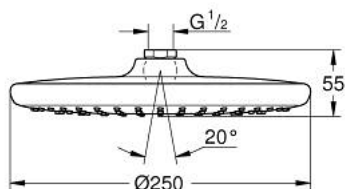

26 662 000 TEMPESTA 250 CHUVEIRO DE TETO 1 JATO

DESCRIÇÃO DO PRODUTO

- Colour: cromado
- Jato: Rain
- Caudal máximo (a 3 bar): 8.5 l/min
- Ø 250 mm
- Rótula com ângulo de rotação de $\pm 10^\circ$
- Porca de ligação 1/2"
- GROHE EcoJoy para menor consumo e jato perfeito
- Jato perfeito com o GROHE DreamSpray
- Acabamento GROHE LongLife
- Sistema anticalcário GROHE SpeedClean
- Inner WaterGuide - isolamento para proteção da superfície
- Adequado para utilização com esquentadores
- Edição Profissional

26 662 000 TEMPESTA 250 CHUVEIRO DE TETO 1 JATO

PEÇAS DE REPOSIÇÃO , fevereiro 2019 – now

1: junta (Spare part-nr. 0138900M)

2: filtro + cavilha roscada (Spare part-nr. 48007000)