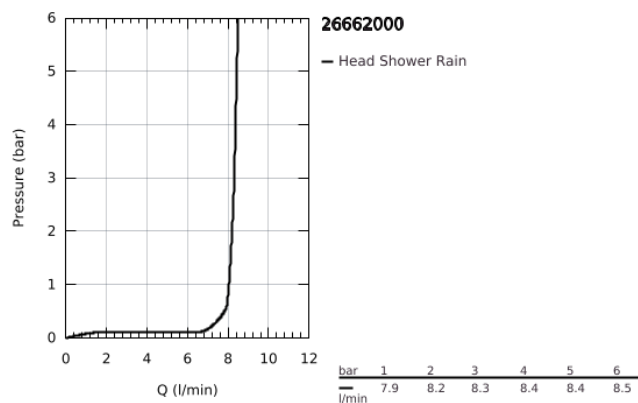

26 662 000 TEMPESTA 250 CHUVEIRO DE TETO 1 JATO

DESCRIÇÃO DO PRODUTO

- Colour: cromado
- Jato: Rain
- Caudal máximo (a 3 bar): 8.5 l/min
- Ø 250 mm
- Rótula com ângulo de rotação de $\pm 10^\circ$
- Porca de ligação 1/2"
- GROHE EcoJoy para menor consumo e jato perfeito
- Jato perfeito com o GROHE DreamSpray
- Acabamento GROHE LongLife
- Sistema anticalcário GROHE SpeedClean
- Inner WaterGuide - isolamento para proteção da superfície
- Adequado para utilização com esquentadores
- Edição Profissional

26 662 000 TEMPESTA 250 CHUVEIRO DE TETO 1 JATO

PEÇAS DE REPOSIÇÃO , fevereiro 2019 – now

1: junta (Spare part-nr. 0138900M)

2: filtro + cavilha roscada (Spare part-nr. 48007000)