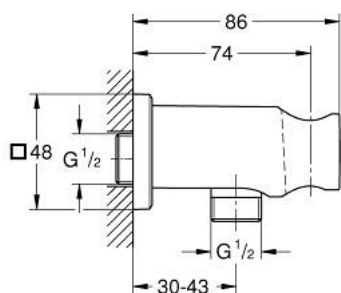

26 659 DC0 RAINSHOWER CURVA DE SAÍDA 1/2" COM SUPORTE

DESCRIÇÃO DO PRODUTO

- Colour: supersteel
- Com espelho quadrado
- 48 x 48 mm
- Rosca 1/2"
- Corpo metálico
- Válvulas anti-retorno
- Acabamento GROHE LongLife

26 659 DC0 RAINSHOWER CURVA DE SAÍDA 1/2" COM SUPORTE

PEÇAS DE REPOSIÇÃO , novembro 2022 – now

1: Sede 1/2" (Spare part-nr. 08565000)