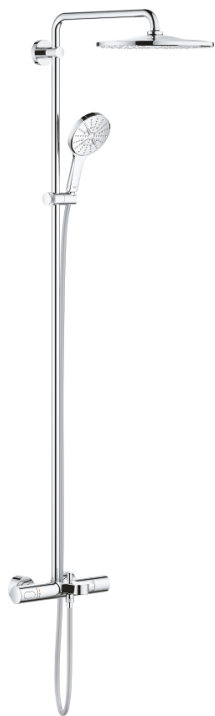

26 657 000 RAINSHOWER SMARTACTIVE 310 <P>SISTEMA DE DUCHE COM TERMOSTÁTICA DE BANHEIRA</P>

DESCRIÇÃO DO PRODUTO (1/2)

- Colour: cromado
- Composto por:
 - Braço de chuveiro 450 mm
 - Termostática
 - Permite alternar entre:
 - Chuveiro de teto Rainshower Mono 310
 - Caudal máximo (a 3 bar): 7,5 l/min
 - Rótula orientável
 - Ângulo de rotação de $\pm 15^\circ$
 - Bica de banheira
 - Inversor separado para chuveiro de mão
 - Chuveiro de mão Rainshower SmartActive 130
 - Caudal máximo (a 3 bar): 8.5 l/min
 - Com suporte ajustável em altura
 - incluindo aderência
 - Bicha flexível Silverflex 1750 mm
 - maximum flow rate system (at 3 bar): 8.5 l/min (without bath inlet)
 - Cartucho compacto GROHE TurboStat com termoelemento em cera
 - GROHE EcoJoy para menor consumo e jato perfeito
 - Limitador de temperatura GROHE SafeStop 38°C
 - GROHE SafeStop Plus (opcional) limitador de temperatura a 43°C
 - GROHE CoolTouch Sem risco de queimaduras
 - Jato perfeito com o GROHE DreamSpray