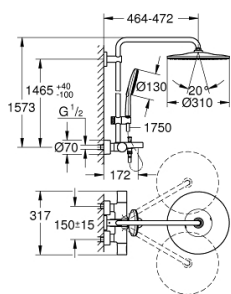

26 657 000 RAINSHOWER SMARTACTIVE 310 <P>SISTEMA DE DUCHE COM TERMOSTÁTICA DE BANHEIRA</P>

DESCRIÇÃO DO PRODUTO (1/2)

- Colour: cromado
- Composto por:
 - Braço de chuveiro 450 mm
 - Termostática
 - Permite alternar entre:
 - Chuveiro de teto Rainshower Mono 310
 - Caudal máximo (a 3 bar): 7,5 l/min
 - Rótula orientável
 - Ângulo de rotação de $\pm 15^\circ$
 - Bica de banheira
 - Inversor separado para chuveiro de mão
 - Chuveiro de mão Rainshower SmartActive 130
 - Caudal máximo (a 3 bar): 8.5 l/min
 - Com suporte ajustável em altura
 - incluindo aderência
 - Bicha flexível Silverflex 1750 mm
 - maximum flow rate system (at 3 bar): 8.5 l/min (without bath inlet)
 - Cartucho compacto GROHE TurboStat com termoelemento em cera
 - GROHE EcoJoy para menor consumo e jato perfeito
 - Limitador de temperatura GROHE SafeStop 38°C
 - GROHE SafeStop Plus (opcional) limitador de temperatura a 43°C
 - GROHE CoolTouch Sem risco de queimaduras
 - Jato perfeito com o GROHE DreamSpray