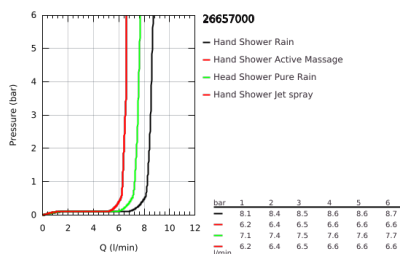

26 657 000 RAINSHOWER SMARTACTIVE 310 <P>SISTEMA DE DUCHE COM TERMOSTÁTICA DE BANHEIRA</P>

DESCRIÇÃO DO PRODUTO (1/2)

- Colour: cromado
- Composto por:
 - Braço de chuveiro 450 mm
 - Termostática
 - Permite alternar entre:
 - Chuveiro de teto Rainshower Mono 310
 - Caudal máximo (a 3 bar): 7,5 l/min
 - Rótula orientável
 - Ângulo de rotação de $\pm 15^\circ$
 - Bica de banheira
 - Inversor separado para chuveiro de mão
 - Chuveiro de mão Rainshower SmartActive 130
 - Caudal máximo (a 3 bar): 8.5 l/min
 - Com suporte ajustável em altura
 - incluindo aderência
 - Bicha flexível Silverflex 1750 mm
 - maximum flow rate system (at 3 bar): 8.5 l/min (without bath inlet)
 - Cartucho compacto GROHE TurboStat com termoelemento em cera
 - GROHE EcoJoy para menor consumo e jato perfeito
 - Limitador de temperatura GROHE SafeStop 38°C
 - GROHE SafeStop Plus (opcional) limitador de temperatura a 43°C
 - GROHE CoolTouch Sem risco de queimaduras
 - Jato perfeito com o GROHE DreamSpray

Pure Freude
an Wasser

26 657 000 RAINSHOWER SMARTACTIVE 310 <P>SISTEMA DE DUCHE COM TERMOSTÁTICA DE BANHEIRA</P>

DESCRIÇÃO DO PRODUTO (2/2)

- GROHE SmartTip seleção do tipo de jato
- Acabamento GROHE LongLife
- Flexible Installation - (ajustável a furos pré-existent)
- Sistema anticalcário GROHE SpeedClean
- Inner WaterGuide - isolamento para proteção da superfície
- Adequado para utilização com esquentadores a partir de 18 kWh
- Caudal mínimo recomendado 5l/min.