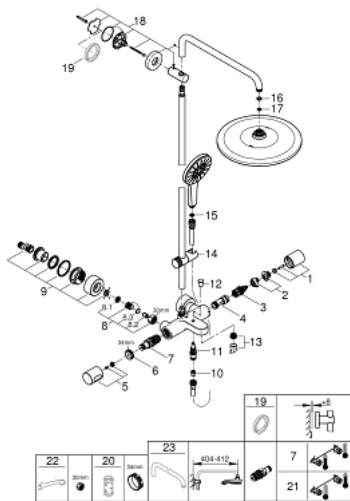

26 657 000 RAINSHOWER SMARTACTIVE 310 <P>SISTEMA DE DUCHE COM TERMOSTÁTICA DE BANHEIRA</P>

PEÇAS DE REPOSIÇÃO , agosto 2018 – março 2021

- 1: manípulo de corte Aquadimmer (Spare part-nr. 47804000)
 - 2: bloqueio (Spare part-nr. 47723000)
 - 3: Aquadimmer (Spare part-nr. 12433000)
 - 4: Fluxo de água (Spare part-nr. 47751000)
 - 5: Manípulo graduado (Spare part-nr. 47811000)
 - 6: anel de fixação (Spare part-nr. 47743000)
 - 7: Termoelemento TurboStat 1/2" (Spare part-nr. 47439000)
 - 8: Sede 1/2" (Spare part-nr. 47189000)
 - 8.1: filtro (Spare part-nr. 0726400M)
 - 8.2: Sede 1/2" (Spare part-nr. 08565000)
 - 8.3: o'ring (Spare part-nr. 0305500M)
 - 9: Rácor em S (Spare part-nr. 12693000)
 - 10: Sede 1/2" (Spare part-nr. 08565000)
 - 11: Inversor (Spare part-nr. 65655000)
 - 12: Manípulo regulador com Aquadimmer (Spare part-nr. 65648000)
 - 13: Perlator tipo "Mousseur" (Spare part-nr. 13926000)
 - 14: Elemento deslizante (Spare part-nr. 48424000)
 - 15: filtro (Spare part-nr. 0700200M)
 - 16: junta (Spare part-nr. 0138900M)
 - 17: filtro + cavilha roscada (Spare part-nr. 48007000)
 - 18: Fixador de rampa de duche (Spare part-nr. 48279000)
 - 19: Disco de compensação (Spare part-nr. 27180000)*
 - 20: Chave de caixa (Spare part-nr. 19332000)*
 - 21: Cartucho GROHE TurboStat 1/2" (Spare part-nr. 47175000)*
 - 22: Chave de porcas (Spare part-nr. 19377000)*
 - 23: Braço de chuveiro para sistemas de duche (Spare part-nr. 14047000)*
- * Acessórios Opcionais