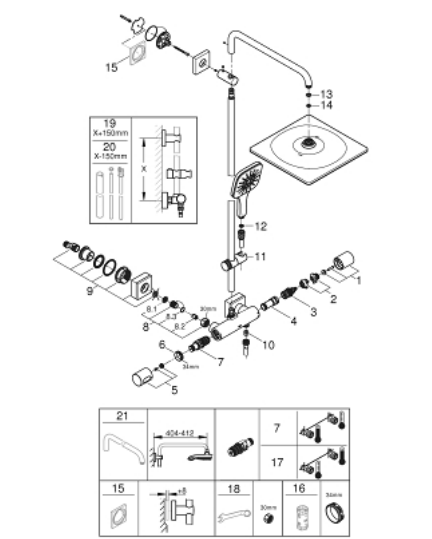

26 652 000 RAINSHOWER SMARTACTIVE 310 SISTEMA DE DUCHE COM TERMOSTÁTICA

PEÇAS DE REPOSIÇÃO , agosto 2018 – março 2021

- 1: manípulo de corte Aquadimmer (Spare part-nr. 47804000)
- 2: bloqueio (Spare part-nr. 47723000)
- 3: Aquadimmer (Spare part-nr. 47364000)
- 4: Fluxo de água (Spare part-nr. 47887000)
- 5: Manípulo graduado (Spare part-nr. 47811000)
- 6: anel de fixação (Spare part-nr. 47743000)
- 7: Termoelemento TurboStat 1/2" (Spare part-nr. 47439000)
- 8: Sede 1/2" (Spare part-nr. 47189000)
- 8.1: filtro (Spare part-nr. 0726400M)
- 8.2: Sede 1/2" (Spare part-nr. 08565000)
- 8.3: o'ring (Spare part-nr. 0305500M)
- 9: Râcor em S (Spare part-nr. 47824000)
- 10: Sede 1/2" (Spare part-nr. 08565000)
- 11: Elemento deslizante (Spare part-nr. 48424000)
- 12: filtro (Spare part-nr. 0700200M)
- 13: junta (Spare part-nr. 0138900M)
- 14: filtro + cavilha roscada (Spare part-nr. 48007000)
- 15: Disco de compensação (Spare part-nr. 27617000)*
- 16: Chave de caixa (Spare part-nr. 19332000)*
- 17: Cartucho GROHE TurboStat 1/2" (Spare part-nr. 47175000)*
- 18: Chave de porcas (Spare part-nr. 19377000)*
- 19: Tubo de sistema de duche para adaptação (Spare part-nr. 48053000)*
- 20: Tubo de sistema de duche para adaptação (Spare part-nr. 48054000)*
- 21: Braço de chuveiro para sistemas de duche (Spare part-nr. 14047000)*