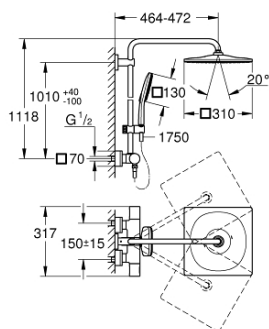

26 652 000 RAINSHOWER SMARTACTIVE 310 SISTEMA DE DUCHE COM TERMOSTÁTICA

DESCRIÇÃO DO PRODUTO (1/2)

- Colour: cromado
- Composto por:
  - Braço de chuveiro 450 mm
  - Termostática
    - Permite alternar entre:
      - Chuveiro de cabeça Rainshower Mono 310 Cube
      - Caudal máximo (a 3 bar): 9,5 l/min
      - Rótula orientável
      - Ângulo de rotação de $\pm 15^\circ$
      - Chuveiro de mão Rainshower SmartActive 130 Cube
      - Caudal máximo (a 3 bar): 8.5 l/min
      - Com suporte ajustável em altura
      - incluindo aderência
      - Bicha flexível Silverflex 1750 mm
      - Caudal máximo do sistema (a 3 bar): 9,5 l/min
      - Cartucho compacto GROHE TurboStat com termoelemento em cera
      - GROHE EcoJoy para menor consumo e jato perfeito
      - Limitador de temperatura GROHE SafeStop 38°C
      - GROHE SafeStop Plus (opcional) limitador de temperatura a 43°C
      - GROHE CoolTouch Sem risco de queimaduras
      - Jato perfeito com o GROHE DreamSpray