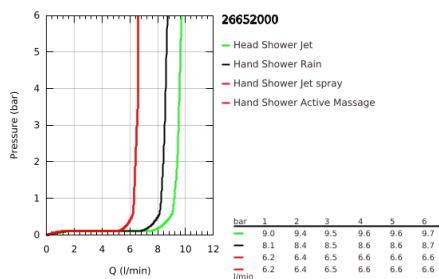

26 652 000 RAINSHOWER SMARTACTIVE 310 SISTEMA DE DUCHE COM TERMOSTÁTICA

DESCRIÇÃO DO PRODUTO (1/2)

- Colour: cromado
- Composto por:
 - Braço de chuveiro 450 mm
 - Termostática
 - Permite alternar entre:
 - Chuveiro de cabeça Rainshower Mono 310 Cube
 - Caudal máximo (a 3 bar): 9,5 l/min
 - Rótula orientável
 - Ângulo de rotação de $\pm 15^\circ$
 - Chuveiro de mão Rainshower SmartActive 130 Cube
 - Caudal máximo (a 3 bar): 8.5 l/min
 - Com suporte ajustável em altura
 - incluindo aderência
 - Bicha flexível Silverflex 1750 mm
 - Caudal máximo do sistema (a 3 bar): 9,5 l/min
 - Cartucho compacto GROHE TurboStat com termoelemento em cera
 - GROHE EcoJoy para menor consumo e jato perfeito
 - Limitador de temperatura GROHE SafeStop 38°C
 - GROHE SafeStop Plus (opcional) limitador de temperatura a 43°C
 - GROHE CoolTouch Sem risco de queimaduras
 - Jato perfeito com o GROHE DreamSpray

Pure Freude
an Wasser

26 652 000 **RAINSHOWER SMARTACTIVE 310 SISTEMA DE DUCHE COM TERMOSTÁTICA**

DESCRIÇÃO DO PRODUTO (2/2)

- GROHE SmartTip seleção do tipo de jato
- Acabamento GROHE LongLife
- Flexible Installation - (ajustável a furos pré-existentes)
- Sistema anticalcário GROHE SpeedClean
- Adequado para utilização com esquentadores a partir de 18 kWh
- Caudal mínimo recomendado 5l/min.