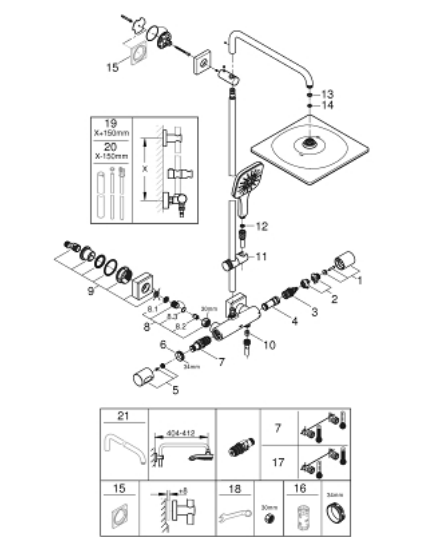

26 649 000 RAINSHOWER SMARTACTIVE 310 SISTEMA DE DUCHE COM TERMOSTÁTICA

PEÇAS DE REPOSIÇÃO , agosto 2018 – março 2021

1. 1: manípulo de corte Aquadimmer (Spare part-nr. 47804000)
2. 2: bloqueio (Spare part-nr. 47723000)
3. 3: Aquadimmer (Spare part-nr. 47364000)
4. 4: Fluxo de água (Spare part-nr. 47887000)
5. 5: Manípulo graduado (Spare part-nr. 47811000)
6. 6: anel de fixação (Spare part-nr. 47743000)
7. 7: Termoelemento TurboStat 1/2" (Spare part-nr. 47439000)
8. 8: Sede 1/2" (Spare part-nr. 47189000)
- 8.1: filtro (Spare part-nr. 0726400M)
- 8.2: Sede 1/2" (Spare part-nr. 08565000)
- 8.3: o'ring (Spare part-nr. 0305500M)
12. 9: Râcor em S (Spare part-nr. 47824000)
13. 10: Sede 1/2" (Spare part-nr. 08565000)
14. 11: Elemento deslizante (Spare part-nr. 48424000)
15. 12: filtro (Spare part-nr. 0700200M)
16. 13: junta (Spare part-nr. 0138900M)
17. 14: filtro + cavilha roscada (Spare part-nr. 48007000)
18. 15: Disco de compensação (Spare part-nr. 27617000)*
19. 16: Chave de caixa (Spare part-nr. 19332000)*
20. 17: Cartucho GROHE TurboStat 1/2" (Spare part-nr. 47175000)*
21. 18: Chave de porcas (Spare part-nr. 19377000)*
22. 19: Tubo de sistema de duche para adaptação (Spare part-nr. 48053000)*
23. 20: Tubo de sistema de duche para adaptação (Spare part-nr. 48054000)*
24. 21: Braço de chuveiro para sistemas de duche (Spare part-nr. 14047000)*

* Acessórios Opcionais