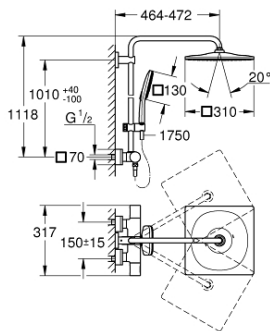

26 649 000 RAINSHOWER SMARTACTIVE 310 SISTEMA DE DUCHE COM TERMOSTÁTICA

DESCRIÇÃO DO PRODUTO (1/2)

- Colour: cromado
- Composto por:
  - Braço de chuveiro 450 mm
  - Termostática
    - Permite alternar entre:
      - Chuveiro de cabeça Rainshower Mono 310 Cube
      - Caudal máximo (a 3 bar): 13.5 l/min
      - Rótula orientável
      - Ângulo de rotação de $\pm 15^\circ$
      - Chuveiro de mão Rainshower SmartActive 130 Cube, 3 jatos
      - Caudal Jet (a 3 bar): 12 l/min
      - Com suporte ajustável em altura
      - incluindo aderência
      - Bicha flexível Silverflex 1750 mm
      - Cartucho compacto GROHE TurboStat com termoelemento em cera
      - Limitador de temperatura GROHE SafeStop 38°C
      - GROHE SafeStop Plus (opcional) limitador de temperatura a 43°C
      - GROHE CoolTouch Sem risco de queimaduras
      - Jato perfeito com o GROHE DreamSpray
      - GROHE SmartTip seleção do tipo de jato
- Acabamento GROHE LongLife