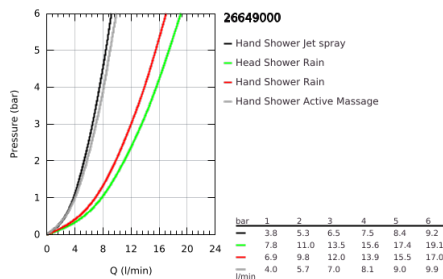

26 649 000 RAINSHOWER SMARTACTIVE 310 SISTEMA DE DUCHE COM TERMOSTÁTICA

DESCRIÇÃO DO PRODUTO (1/2)

- Colour: cromado
- Composto por:
 - Braço de chuveiro 450 mm
 - Termostática
 - Permite alternar entre:
 - Chuveiro de cabeça Rainshower Mono 310 Cube
 - Caudal máximo (a 3 bar): 13.5 l/min
 - Rótula orientável
 - Ângulo de rotação de $\pm 15^\circ$
 - Chuveiro de mão Rainshower SmartActive 130 Cube, 3 jatos
 - Caudal Jet (a 3 bar): 12 l/min
 - Com suporte ajustável em altura
 - incluindo aderência
 - Bicha flexível Silverflex 1750 mm
 - Cartucho compacto GROHE TurboStat com termoelemento em cera
 - Limitador de temperatura GROHE SafeStop 38°C
 - GROHE SafeStop Plus (opcional) limitador de temperatura a 43°C
 - GROHE CoolTouch Sem risco de queimaduras
 - Jato perfeito com o GROHE DreamSpray
 - GROHE SmartTip seleção do tipo de jato
- Acabamento GROHE LongLife

Pure Freude
an Wasser

26 649 000 **RAINSHOWER SMARTACTIVE 310 SISTEMA DE DUCHE COM TERMOSTÁTICA**

DESCRIÇÃO DO PRODUTO (2/2)

- Flexible Installation - (ajustável a furos pré-existentes)
- Sistema anticalcário GROHE SpeedClean

- Adequado para utilização com esquentadores a partir de 18 kWh

- Caudal mínimo recomendado 5l/min.

26 649 000 RAINSHOWER SMARTACTIVE 310 SISTEMA DE DUCHE COM TERMOSTÁTICA

PEÇAS DE REPOSIÇÃO , agosto 2018 – março 2021