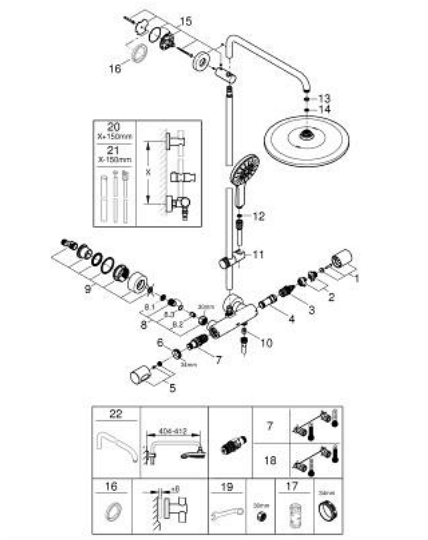

- Adequado para utilização com esquentadores a partir de 18 kWh

- Caudal mínimo recomendado 5l/min.

26 648 000 RAINSHOWER SMARTACTIVE 310 SISTEMA DE DUCHE COM TERMOSTÁTICA

PEÇAS DE REPOSIÇÃO , agosto 2018 – março 2021

- 1: manípulo de corte Aquadimmer (Spare part-nr. 47804000)
 - 2: bloqueio (Spare part-nr. 47723000)
 - 3: Aquadimmer (Spare part-nr. 47364000)
 - 4: Fluxo de água (Spare part-nr. 47887000)
 - 5: Manípulo graduado (Spare part-nr. 47811000)
 - 6: anel de fixação (Spare part-nr. 47743000)
 - 7: Termoelemento TurboStat 1/2" (Spare part-nr. 47439000)
 - 8: Sede 1/2" (Spare part-nr. 47189000)
 - 8.1: filtro (Spare part-nr. 0726400M)
 - 8.2: Sede 1/2" (Spare part-nr. 08565000)
 - 8.3: o'ring (Spare part-nr. 0305500M)
 - 9: Rácor em S (Spare part-nr. 12693000)
 - 10: Sede 1/2" (Spare part-nr. 08565000)
 - 11: Elemento deslizante (Spare part-nr. 48424000)
 - 12: filtro (Spare part-nr. 0700200M)
 - 13: junta (Spare part-nr. 0138900M)
 - 14: filtro + cavilha roscada (Spare part-nr. 48007000)
 - 15: Fixador de rampa de duche (Spare part-nr. 48279000)
 - 16: Disco de compensação (Spare part-nr. 27180000)*
 - 17: Chave de caixa (Spare part-nr. 19332000)*
 - 18: Cartucho GROHE TurboStat 1/2" (Spare part-nr. 47175000)*
 - 19: Chave de porcas (Spare part-nr. 19377000)*
 - 20: Tubo de sistema de duche para adaptação (Spare part-nr. 48053000)*
 - 21: Tubo de sistema de duche para adaptação (Spare part-nr. 48054000)*
 - 22: Braço de chuveiro para sistemas de duche (Spare part-nr. 14047000)*
- * Acessórios Opcionais