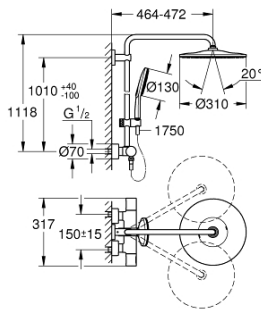

### DESCRIÇÃO DO PRODUTO (1/2)

- Colour: cromado
- Composto por:
  - Braço de chuveiro 450 mm
  - Termostática
    - Permite alternar entre:
      - Chuveiro de teto Rainshower Mono 310
      - Caudal máximo (a 3 bar): 13.5 l/min
      - Rótula orientável
      - Ângulo de rotação de  $\pm 15^\circ$
      - Chuveiro de mão Rainshower SmartActive 130, 3 jatos
      - Caudal Jet (a 3 bar): 12 l/min
      - Com suporte ajustável em altura
      - Bicha flexível Silverflex 1750 mm
      - Cartucho compacto GROHE TurboStat com termoelemento em cera
      - Limitador de temperatura GROHE SafeStop 38°C
      - GROHE SafeStop Plus (opcional) limitador de temperatura a 43°C
      - GROHE CoolTouch Sem risco de queimaduras
      - Jato perfeito com o GROHE DreamSpray
      - GROHE SmartTip seleção do tipo de jato
- Acabamento GROHE LongLife
- Flexible Installation - (ajustável a furos pré-existent)