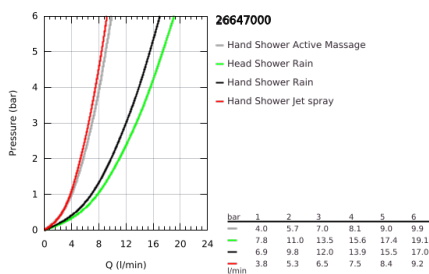

## 26 647 000 RAINSHOWER SMARTACTIVE 310 SISTEMA DE DUCHE COM TERMOSTÁTICA

### DESCRIÇÃO DO PRODUTO (1/2)

- Colour: cromado
- Composto por:
  - Braço de chuveiro 450 mm
  - Termostática
    - Permite alternar entre:
      - Chuveiro de teto Rainshower Mono 310
      - Caudal máximo (a 3 bar): 13.5 l/min
      - Rótula orientável
      - Ângulo de rotação de  $\pm 15^\circ$
      - Chuveiro de mão Rainshower SmartActive 130, 3 jatos
      - Caudal Jet (a 3 bar): 12 l/min
      - Com suporte ajustável em altura
      - Bicha flexível Silverflex 1750 mm
      - Cartucho compacto GROHE TurboStat com termoelemento em cera
      - Limitador de temperatura GROHE SafeStop 38°C
      - GROHE SafeStop Plus (opcional) limitador de temperatura a 43°C
      - GROHE CoolTouch Sem risco de queimaduras
      - Jato perfeito com o GROHE DreamSpray
      - GROHE SmartTip seleção do tipo de jato
- Acabamento GROHE LongLife
- Flexible Installation - (ajustável a furos pré-existent)