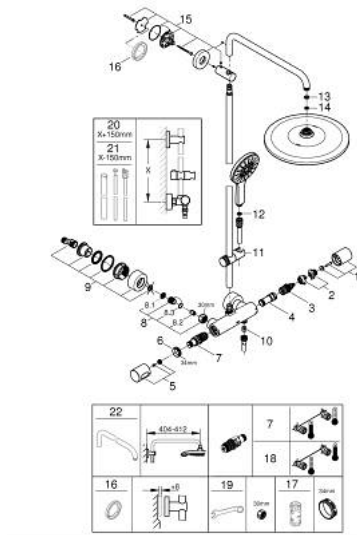

26 647 000 RAINSHOWER SMARTACTIVE 310 SISTEMA DE DUCHE COM TERMOSTÁTICA

PEÇAS DE REPOSIÇÃO , agosto 2018 – março 2021

1. 1: manípulo de corte Aquadimmer (Spare part-nr. 47804000)
  2. 2: bloqueio (Spare part-nr. 47723000)
  3. 3: Aquadimmer (Spare part-nr. 47364000)
  4. 4: Fluxo de água (Spare part-nr. 47887000)
  5. 5: Manípulo graduado (Spare part-nr. 47811000)
  6. 6: anel de fixação (Spare part-nr. 47743000)
  7. 7: Termoelemento TurboStat 1/2" (Spare part-nr. 47439000)
  8. 8: Sede 1/2" (Spare part-nr. 47189000)
  - 8.1: filtro (Spare part-nr. 0726400M)
  - 8.2: Sede 1/2" (Spare part-nr. 08565000)
  - 8.3: o'ring (Spare part-nr. 0305500M)
  12. 9: Rácor em S (Spare part-nr. 12693000)
  13. 10: Sede 1/2" (Spare part-nr. 08565000)
  14. 11: Elemento deslizante (Spare part-nr. 48424000)
  15. 12: filtro (Spare part-nr. 0700200M)
  16. 13: junta (Spare part-nr. 0138900M)
  17. 14: filtro + cavilha roscada (Spare part-nr. 48007000)
  18. 15: Fixador de rampa de duche (Spare part-nr. 48279000)
  19. 16: Disco de compensação (Spare part-nr. 27180000)*
  20. 17: Chave de caixa (Spare part-nr. 19332000)*
  21. 18: Cartucho GROHE TurboStat 1/2" (Spare part-nr. 47175000)*
  22. 19: Chave de porcas (Spare part-nr. 19377000)*
  23. 20: Tubo de sistema de duche para adaptação (Spare part-nr. 48053000)*
  24. 21: Tubo de sistema de duche para adaptação (Spare part-nr. 48054000)*
  25. 22: Braço de chuveiro para sistemas de duche (Spare part-nr. 14047000)*
2. Acessórios Opcionais