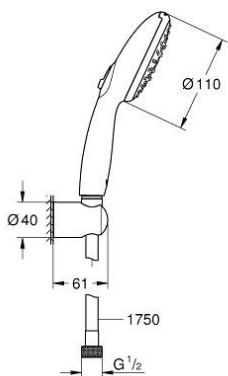

## 26 639 003 TEMPESTA 110 CONJUNTO DE SUPORTE DE PAREDE 3 JATOS (RAIN, JET, MASSAGE)

### DESCRIÇÃO DO PRODUTO

- Colour: cromado
- Composto por:
- Chuveiro de mão Tempesta 110 (28 419)
- Caudal máximo (a 3 bar): 7,4 l/min
- Suporte de parede Tempesta, não ajustável (28 605)
- Bicha Relaxaflex 1,75 m (28 154)
- GROHE EcoJoy para menor consumo e jato perfeito
- GROHE SmartSwitch - facilidade em alternar o seu jato preferido
- Jato perfeito com o GROHE DreamSpray
- Acabamento GROHE LongLife
- Sistema anticalcário GROHE SpeedClean
- Inner WaterGuide - isolamento para proteção da superfície
- ShockProof anel de silicone à prova de choque que previne danos causados pela queda do chuveiro
- Pressão mínima 1,0 bar
- Adequado para utilização com esquentadores
- Edição Profissional

26 639 003 **TEMPESTA 110 CONJUNTO DE SUPORTE DE PAREDE 3 JATOS (RAIN, JET, MASSAGE)**

**PEÇAS DE REPOSIÇÃO** , abril 2020 – now

1: filtro (Spare part-nr. 0700200M)