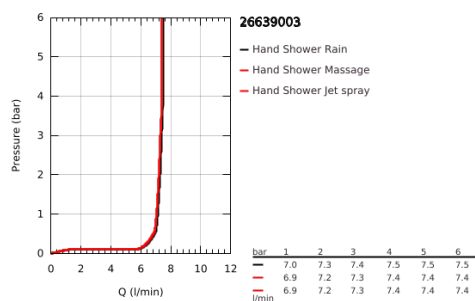

## 26 639 003 TEMPESTA 110 CONJUNTO DE SUPORTE DE PAREDE 3 JATOS (RAIN, JET, MASSAGE)

### DESCRIÇÃO DO PRODUTO

- Colour: cromado
- Composto por:
- Chuveiro de mão Tempesta 110 (28 419)
- Caudal máximo (a 3 bar): 7,4 l/min
- Suporte de parede Tempesta, não ajustável (28 605)
- Bicha Relaxaflex 1,75 m (28 154)
- GROHE EcoJoy para menor consumo e jato perfeito
- GROHE SmartSwitch - facilidade em alternar o seu jato preferido
- Jato perfeito com o GROHE DreamSpray
- Acabamento GROHE LongLife
- Sistema anticalcário GROHE SpeedClean
- Inner WaterGuide - isolamento para proteção da superfície
- ShockProof anel de silicone à prova de choque que previne danos causados pela queda do chuveiro
- Pressão mínima 1,0 bar
- Adequado para utilização com esquentadores
- Edição Profissional