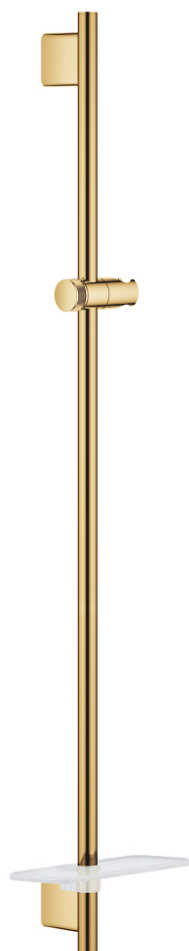

26 603 GL0 RAINSHOWER SMARTACTIVE RAMPA, 900MM

DESCRIÇÃO DO PRODUTO

- Colour: cool sunrise
- Suporte deslizante articulado
- Elemento deslizante e suporte com manípulo de regulação
- GROHE FastFixation distância entre suportes de fixação ajustável
- GROHE TileFix profundidade ajustável no suporte superior e inferior
- Saboneteira GROHE EasyReach
- Acabamento GROHE LongLife