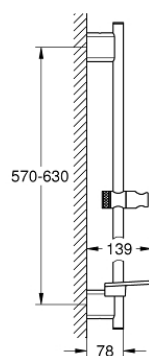

26 599 000 VITALIO SMARTACTIVE RAMPA, 600 MM

DESCRIÇÃO DO PRODUTO

- Colour: cromado
- Suporte deslizante articulado
- Elemento deslizante e suporte com manípulo de regulação
- GROHE FastFixation distância entre suportes de fixação ajustável
- GROHE TileFix profundidade ajustável no suporte superior e inferior
- Saboneteira GROHE EasyReach
- Acabamento GROHE LongLife

26 599 000 VITALIO SMARTACTIVE RAMPA, 600 MM

PEÇAS DE REPOSIÇÃO , março 2018 – now

- 1: Fixador de rampa de duche (Spare part-nr. 48425000)
- 2: Elemento deslizante (Spare part-nr. 48424000)
- 3: Saboneteira para referência 36 194 000 (Spare part-nr. 48426000)