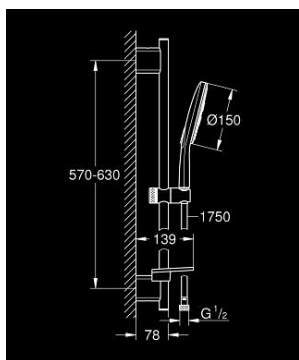

26 598 000 VITALIO SMARTACTIVE 150 CONJUNTO DE DUCHE 3 JATOS

DESCRIÇÃO DO PRODUTO

- Colour: cromado
- Composto por:
- Chuveiro de mão Vitalio SmartActive 150 (26 597)
- Caudal máximo (a 3 bar): 8.5 l/min
- Rampa de duche 60 cm
- Suporte deslizante articulado
- Flexível Vitalio Flex Silver 1750mm (27506000)
- Saboneteira GROHE EasyReach
- GROHE EcoJoy para menor consumo e jato perfeito
- Jato perfeito com o GROHE DreamSpray
- Acabamento GROHE LongLife
- GROHE FastFixation Plus distância ajustável entre suportes para adaptação aos furos pré-existentes
- GROHE TileFix profundidade ajustável no suporte superior e inferior
- Sistema anticalcário GROHE SpeedClean
- Inner WaterGuide - isolamento para proteção da superfície
- Sistema de rotação livre do flexível do chuveiro TwistStop
- Pressão mínima 1,0 bar

26 598 000 VITALIO SMARTACTIVE 150 CONJUNTO DE DUCHE 3 JATOS

PEÇAS DE REPOSIÇÃO , março 2018 – now

- 1: Fixador de rampa de duche (Spare part-nr. 48425000)
- 2: Elemento deslizante (Spare part-nr. 48424000)
- 3: Saboneteira para referência 36 194 000 (Spare part-nr. 48426000)
- 4: filtro (Spare part-nr. 0700200M)