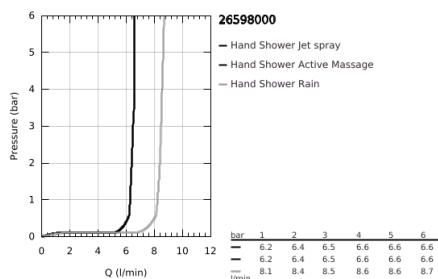

26 598 000 VITALIO SMARTACTIVE 150 CONJUNTO DE DUCHE 3 JATOS

DESCRIÇÃO DO PRODUTO

- Colour: cromado
- Composto por:
- Chuveiro de mão Vitalio SmartActive 150 (26 597)
- Caudal máximo (a 3 bar): 8.5 l/min
- Rampa de duche 60 cm
- Suporte deslizante articulado
- Flexível Vitalio Flex Silver 1750mm (27506000)
- Saboneteira GROHE EasyReach
- GROHE EcoJoy para menor consumo e jato perfeito
- Jato perfeito com o GROHE DreamSpray
- Acabamento GROHE LongLife
- GROHE FastFixation Plus distância ajustável entre suportes para adaptação aos furos pré-existentes
- GROHE TileFix profundidade ajustável no suporte superior e inferior
- Sistema anticalcário GROHE SpeedClean
- Inner WaterGuide - isolamento para proteção da superfície
- Sistema de rotação livre do flexível do chuveiro TwistStop
- Pressão mínima 1,0 bar

26 598 000 VITALIO SMARTACTIVE 150 CONJUNTO DE DUCHE 3 JATOS

PEÇAS DE REPOSIÇÃO , março 2018 – now

- 1: Fixador de rampa de duche (Spare part-nr. 48425000)
- 2: Elemento deslizante (Spare part-nr. 48424000)
- 3: Saboneteira para referência 36 194 000 (Spare part-nr. 48426000)
- 4: filtro (Spare part-nr. 0700200M)