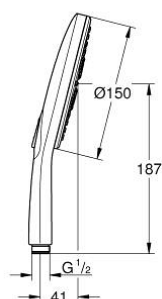

26 597 000 **VITALIO SMARTACTIVE 150 CHUVEIRO DE MÃO 3 JATOS**

PEÇAS DE REPOSIÇÃO , março 2018 – now

1: filtro (Spare part-nr. 0700200M)