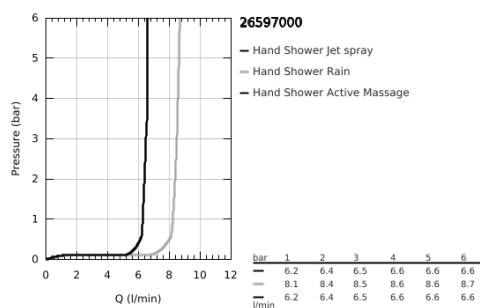

26 597 000 VITALIO SMARTACTIVE 150 CHUVEIRO DE MÃO 3 JATOS

DESCRIÇÃO DO PRODUTO

- Colour: cromado
- Prato branco lunar
- Jatos: Rain, Jet, ActiveMassage
- Caudal máximo (a 3 bar): 8.5 l/min
- GROHE EcoJoy para menor consumo e jato perfeito
- Jato perfeito com o GROHE DreamSpray
- GROHE SmartTip seleção do tipo de jato
- Acabamento GROHE LongLife
- Sistema anticalcário GROHE SpeedClean
- Inner WaterGuide - isolamento para proteção da superfície
- Sistema de montagem universal: adaptável a todos os flexíveis de chuveiro standard
- Pressão mínima 1,0 bar