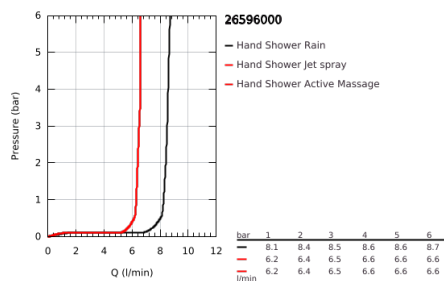

26 596 000 VITALIO SMARTACTIVE 130 CUBE CONJUNTO DE DUCHE 3 JATOS

DESCRIÇÃO DO PRODUTO

- Colour: cromado
- Composto por:
 - Chuveiro de mão Vitalio SmartActive 130 Cube (26 595)
 - Caudal máximo (a 3 bar): 9,5 l/min
 - Rampa de duche 60 cm
 - Suporte deslizante articulado
 - Flexível Vitalio Flex Silver 1750mm (27506000)
 - Saboneteira GROHE EasyReach
 - GROHE EcoJoy para menor consumo e jato perfeito
 - Jato perfeito com o GROHE DreamSpray
 - Acabamento GROHE LongLife
- GROHE FastFixation Plus distância ajustável entre suportes para adaptação aos furos pré-existentes
- GROHE TileFix profundidade ajustável no suporte superior e inferior
- Sistema anticalcário GROHE SpeedClean
- Inner WaterGuide - isolamento para proteção da superfície
- Sistema de rotação livre do flexível do chuveiro TwistStop
- Adequado para utilização com esquentadores
- Pressão mínima 1,0 bar

26 596 000 VITALIO SMARTACTIVE 130 CUBE CONJUNTO DE DUCHE 3 JATOS

PEÇAS DE REPOSIÇÃO , março 2018 – now

- 1: Fixador de rampa de duche (Spare part-nr. 48425000)
- 2: Elemento deslizante (Spare part-nr. 48424000)
- 3: Saboneteira para referência 36 194 000 (Spare part-nr. 48426000)
- 4: filtro (Spare part-nr. 0700200M)