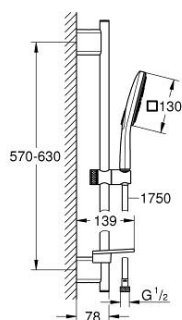

26 596 000 VITALIO SMARTACTIVE 130 CUBE CONJUNTO DE DUCHE 3 JATOS

DESCRIÇÃO DO PRODUTO

- Colour: cromado
- Composto por:
 - Chuveiro de mão Vitalio SmartActive 130 Cube (26 595)
 - Caudal máximo (a 3 bar): 9,5 l/min
 - Rampa de duche 60 cm
 - Suporte deslizante articulado
 - Flexível Vitalio Flex Silver 1750mm (27506000)
 - Saboneteira GROHE EasyReach
 - GROHE EcoJoy para menor consumo e jato perfeito
 - Jato perfeito com o GROHE DreamSpray
 - Acabamento GROHE LongLife
- GROHE FastFixation Plus distância ajustável entre suportes para adaptação aos furos pré-existentes
- GROHE TileFix profundidade ajustável no suporte superior e inferior
- Sistema anticalcário GROHE SpeedClean
- Inner WaterGuide - isolamento para proteção da superfície
- Sistema de rotação livre do flexível do chuveiro TwistStop
- Adequado para utilização com esquentadores
- Pressão mínima 1,0 bar

26 596 000 VITALIO SMARTACTIVE 130 CUBE CONJUNTO DE DUCHE 3 JATOS

PEÇAS DE REPOSIÇÃO , março 2018 – now

- 1: Fixador de rampa de duche (Spare part-nr. 48425000)
- 2: Elemento deslizante (Spare part-nr. 48424000)
- 3: Saboneteira para referência 36 194 000 (Spare part-nr. 48426000)
- 4: filtro (Spare part-nr. 0700200M)