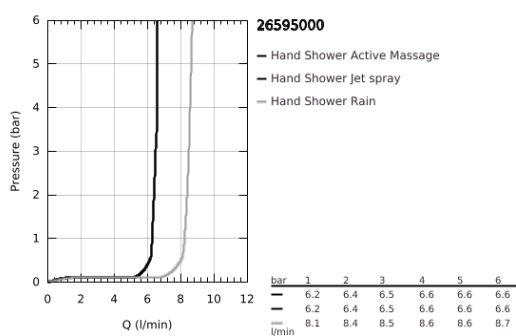

### DESCRIÇÃO DO PRODUTO

- Colour: cromado
- Prato branco lunar
- Jatos: Rain, Jet, ActiveMassage
- Caudal máximo (a 3 bar): 8.5 l/min
- GROHE EcoJoy para menor consumo e jato perfeito
- Jato perfeito com o GROHE DreamSpray
- GROHE SmartTip seleção do tipo de jato
- Acabamento GROHE LongLife
- Sistema anticalcário GROHE SpeedClean
- Inner WaterGuide - isolamento para proteção da superfície
- Sistema de montagem universal: adaptável a todos os flexíveis de chuveiro standard
- Pressão mínima 1,0 bar