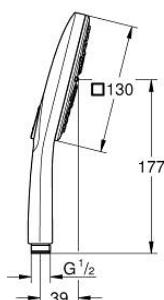

### DESCRIÇÃO DO PRODUTO

- Colour: cromado
- Prato branco lunar
- Jatos: Rain, Jet, ActiveMassage
- Caudal máximo (a 3 bar): 8.5 l/min
- GROHE EcoJoy para menor consumo e jato perfeito
- Jato perfeito com o GROHE DreamSpray
- GROHE SmartTip seleção do tipo de jato
- Acabamento GROHE LongLife
- Sistema anticalcário GROHE SpeedClean
- Inner WaterGuide - isolamento para proteção da superfície
- Sistema de montagem universal: adaptável a todos os flexíveis de chuveiro standard
- Pressão mínima 1,0 bar