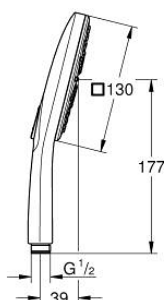

26 582 GL0 RAINSHOWER SMARTACTIVE 130 CUBE CHUVEIRO DE MÃO 3 JATOS

DESCRIÇÃO DO PRODUTO

- Colour: cool sunrise
- Placa de pulverização na cor correspondente
- Jatos: Rain, Jet, ActiveMassage
- Caudal máximo (a 3 bar): 8.5 l/min
- GROHE EcoJoy para menor consumo e jato perfeito
- Jato perfeito com o GROHE DreamSpray
- GROHE SmartTip seleção do tipo de jato
- Acabamento GROHE LongLife
- Sistema anticalcário GROHE SpeedClean
- Inner WaterGuide - isolamento para proteção da superfície
- Sistema de montagem universal: adaptável a todos os flexíveis de chuveiro standard
- Adequado para utilização com esquentadores
- Pressão mínima 1,0 bar

26 582 GL0 RAINSHOWER SMARTACTIVE 130 CUBE CHUVEIRO DE MÃO 3 JATOS

PEÇAS DE REPOSIÇÃO , setembro 2018 – now

1: filtro (Spare part-nr. 0700200M)