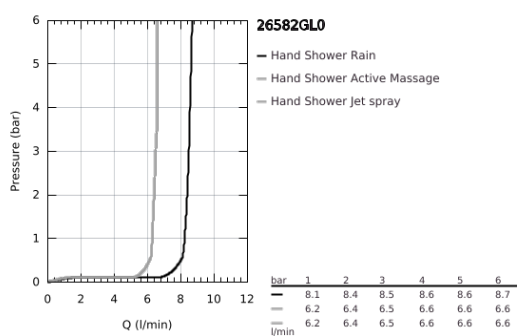

26 582 GL0 RAINSHOWER SMARTACTIVE 130 CUBE CHUVEIRO DE MÃO 3 JATOS

DESCRIÇÃO DO PRODUTO

- Colour: cool sunrise
- Placa de pulverização na cor correspondente
- Jatos: Rain, Jet, ActiveMassage
- Caudal máximo (a 3 bar): 8.5 l/min
- GROHE EcoJoy para menor consumo e jato perfeito
- Jato perfeito com o GROHE DreamSpray
- GROHE SmartTip seleção do tipo de jato
- Acabamento GROHE LongLife
- Sistema anticalcário GROHE SpeedClean
- Inner WaterGuide - isolamento para proteção da superfície
- Sistema de montagem universal: adaptável a todos os flexíveis de chuveiro standard
- Adequado para utilização com esquentadores
- Pressão mínima 1,0 bar

26 582 GL0 RAINSHOWER SMARTACTIVE 130 CUBE CHUVEIRO DE MÃO 3 JATOS

PEÇAS DE REPOSIÇÃO , setembro 2018 – now

1: filtro (Spare part-nr. 0700200M)