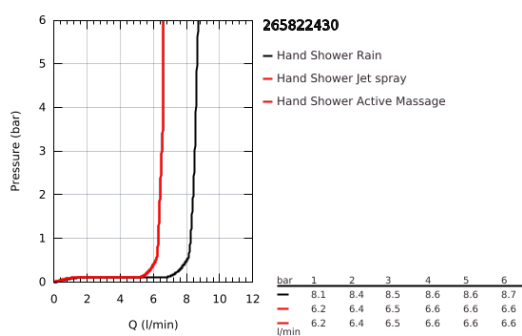

26 582 243 0 RAINSHOWER SMARTACTIVE 130 CUBE CHUVEIRO DE MÃO 3 JATOS

DESCRIÇÃO DO PRODUTO

- Colour: matte black
- Placa de pulverização na cor correspondente
- Jatos: Rain, Jet, ActiveMassage
- Caudal máximo (a 3 bar): 8.5 l/min
- GROHE EcoJoy para menor consumo e jato perfeito
- Jato perfeito com o GROHE DreamSpray
- GROHE SmartTip seleção do tipo de jato
- Sistema anticalcário GROHE SpeedClean
- Inner WaterGuide - isolamento para proteção da superfície
- Sistema de montagem universal: adaptável a todos os flexíveis de chuveiro standard
- Adequado para utilização com esquentadores