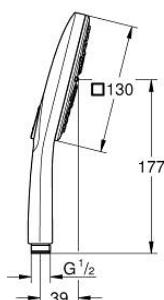

26 582 243 0 RAINSHOWER SMARTACTIVE 130 CUBE CHUVEIRO DE MÃO 3 JATOS

DESCRIÇÃO DO PRODUTO

- Colour: matte black
- Placa de pulverização na cor correspondente
- Jatos: Rain, Jet, ActiveMassage
- Caudal máximo (a 3 bar): 8.5 l/min
- GROHE EcoJoy para menor consumo e jato perfeito
- Jato perfeito com o GROHE DreamSpray
- GROHE SmartTip seleção do tipo de jato
- Sistema anticalcário GROHE SpeedClean
- Inner WaterGuide - isolamento para proteção da superfície
- Sistema de montagem universal: adaptável a todos os flexíveis de chuveiro standard
- Adequado para utilização com esquentadores

26 582 243 0 **RAINSHOWER SMARTACTIVE 130 CUBE CHUVEIRO DE MÃO 3 JATOS**

PEÇAS DE REPOSIÇÃO , maio 2024 – now

1: filtro (Spare part-nr. 0700200M)