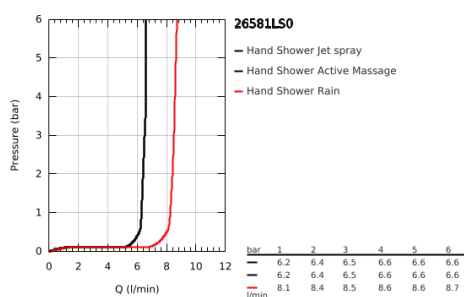

## 26 581 LS0 RAINSHOWER SMARTACTIVE 130 <P>CONJUNTO COM SUPORTE DE PAREDE 3 JATOS</P>

### DESCRIÇÃO DO PRODUTO

- Colour: moon white
- Composto por:
- Chuveiro de mão Rainshower SmartActive 130 (26 574)
- Caudal máximo (a 3 bar): 8.5 l/min
- Prato branco lunar
- Suporte de parede articulado (27 056)
- Bicha Silverflex 1.500 mm (28 364)
- GROHE EcoJoy para menor consumo e jato perfeito
- Jato perfeito com o GROHE DreamSpray
- Acabamento GROHE LongLife
- Sistema anticalcário GROHE SpeedClean
- Inner WaterGuide - isolamento para proteção da superfície
- Sistema de rotação livre do flexível do chuveiro TwistStop
- Adequado para utilização com esquentadores