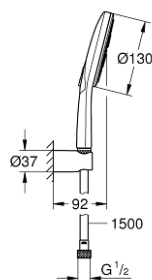

## 26 581 LS0 RAINSHOWER SMARTACTIVE 130 <P>CONJUNTO COM SUPORTE DE PAREDE 3 JATOS</P>

### DESCRIÇÃO DO PRODUTO

- Colour: moon white
- Composto por:
- Chuveiro de mão Rainshower SmartActive 130 (26 574)
- Caudal máximo (a 3 bar): 8.5 l/min
- Prato branco lunar
- Suporte de parede articulado (27 056)
- Bicha Silverflex 1.500 mm (28 364)
- GROHE EcoJoy para menor consumo e jato perfeito
- Jato perfeito com o GROHE DreamSpray
- Acabamento GROHE LongLife
- Sistema anticalcário GROHE SpeedClean
- Inner WaterGuide - isolamento para proteção da superfície
- Sistema de rotação livre do flexível do chuveiro TwistStop
- Adequado para utilização com esquentadores