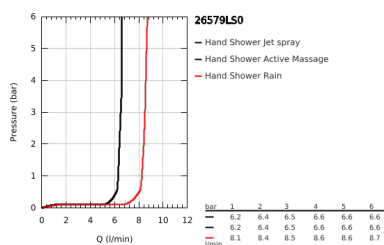

26 579 LS0 RAINSHOWER SMARTACTIVE 130 CONJUNTO DE DUCHE 3 JATOS

DESCRIÇÃO DO PRODUTO

- Colour: moon white
- Composto por:
- Chuveiro de mão Rainshower SmartActive 130 (26 574)
- Caudal máximo (a 3 bar): 8.5 l/min
- Prato branco lunar
- Rampa de chuveiro 900 mm
- Suporte deslizante articulado
- Bicha de chuveiro de 1,75 m 1/2" x 1/2" (28 388 000)
- Saboneteira GROHE EasyReach
- GROHE EcoJoy para menor consumo e jato perfeito
- Jato perfeito com o GROHE DreamSpray
- Acabamento GROHE LongLife
- GROHE FastFixation Plus distância ajustável entre suportes para adaptação aos furos pré-existentes
- Sistema anticalcário GROHE SpeedClean
- Inner WaterGuide - isolamento para proteção da superfície
- Sistema de rotação livre do flexível do chuveiro TwistStop
- Adequado para utilização com esquentadores

26 579 LS0 RAINSHOWER SMARTACTIVE 130 CONJUNTO DE DUCHE 3 JATOS

PEÇAS DE REPOSIÇÃO , março 2018 – now

- 1: Fixador de rampa de duche (Spare part-nr. 48425000)
- 2: Elemento deslizante (Spare part-nr. 48424000)
- 3: Saboneteira para referência 36 194 000 (Spare part-nr. 48426000)
- 4: filtro (Spare part-nr. 0700200M)