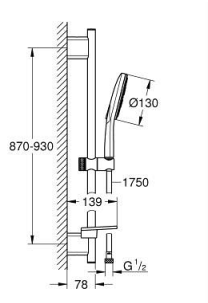

26 579 LS0 RAINSHOWER SMARTACTIVE 130 CONJUNTO DE DUCHE 3 JATOS

DESCRIÇÃO DO PRODUTO

- Colour: moon white
- Composto por:
- Chuveiro de mão Rainshower SmartActive 130 (26 574)
- Caudal máximo (a 3 bar): 8.5 l/min
- Prato branco lunar
- Rampa de chuveiro 900 mm
- Suporte deslizante articulado
- Bicha de chuveiro de 1,75 m 1/2" x 1/2" (28 388 000)
- Saboneteira GROHE EasyReach
- GROHE EcoJoy para menor consumo e jato perfeito
- Jato perfeito com o GROHE DreamSpray
- Acabamento GROHE LongLife
- GROHE FastFixation Plus distância ajustável entre suportes para adaptação aos furos pré-existentes
- Sistema anticalcário GROHE SpeedClean
- Inner WaterGuide - isolamento para proteção da superfície
- Sistema de rotação livre do flexível do chuveiro TwistStop
- Adequado para utilização com esquentadores

26 579 LS0 RAINSHOWER SMARTACTIVE 130 CONJUNTO DE DUCHE 3 JATOS

PEÇAS DE REPOSIÇÃO , março 2018 – now

- 1: Fixador de rampa de duche (Spare part-nr. 48425000)
- 2: Elemento deslizante (Spare part-nr. 48424000)
- 3: Saboneteira para referência 36 194 000 (Spare part-nr. 48426000)
- 4: filtro (Spare part-nr. 0700200M)