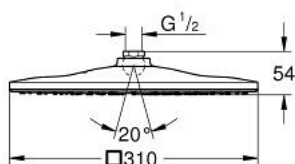

26 568 LS0 RAINSHOWER MONO 310 CUBE CHUVEIRO DE TETO 1 JATO

DESCRIÇÃO DO PRODUTO

- Colour: moon white
- Jato: GROHE PureRain
- Caudal máximo (a 3 bar): 7,5 l/min
- Rótula com ângulo de rotação de $\pm 10^\circ$
- Porca de ligação 1/2"
- GROHE EcoJoy para menor consumo e jato perfeito
- Jato perfeito com o GROHE DreamSpray
- Acabamento GROHE LongLife
- Sistema anticalcário GROHE SpeedClean
- Inner WaterGuide - isolamento para proteção da superfície
- Adequado para utilização com esquentadores

26 568 LS0 RAINSHOWER MONO 310 CUBE CHUVEIRO DE TETO 1 JATO

PEÇAS DE REPOSIÇÃO , janeiro 2018 – now

1: junta (Spare part-nr. 0138900M)

2: filtro + cavilha roscada (Spare part-nr. 48007000)