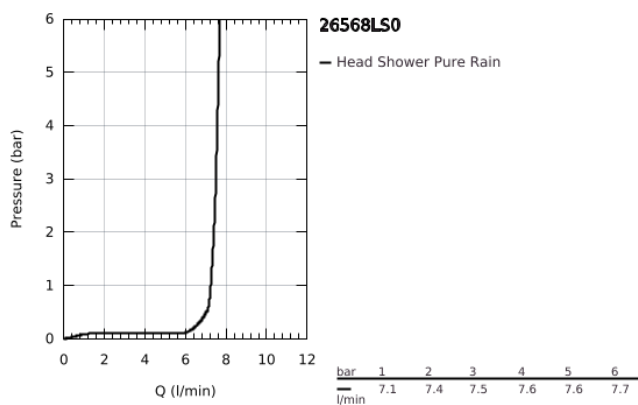

26 568 LS0 RAINSHOWER MONO 310 CUBE CHUVEIRO DE TETO 1 JATO

DESCRIÇÃO DO PRODUTO

- Colour: moon white
- Jato: GROHE PureRain
- Caudal máximo (a 3 bar): 7,5 l/min
- Rótula com ângulo de rotação de $\pm 10^\circ$
- Porca de ligação 1/2"
- GROHE EcoJoy para menor consumo e jato perfeito
- Jato perfeito com o GROHE DreamSpray
- Acabamento GROHE LongLife
- Sistema anticalcário GROHE SpeedClean
- Inner WaterGuide - isolamento para proteção da superfície
- Adequado para utilização com esquentadores

26 568 LS0 RAINSHOWER MONO 310 CUBE CHUVEIRO DE TETO 1 JATO

PEÇAS DE REPOSIÇÃO , janeiro 2018 – now

1: junta (Spare part-nr. 0138900M)

2: filtro + cavilha roscada (Spare part-nr. 48007000)