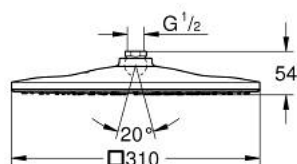

26 568 000 RAINSHOWER MONO 310 CUBE CHUVEIRO DE TETO 1 JATO

DESCRIÇÃO DO PRODUTO

- Colour: cromado
- Jato: GROHE PureRain
- Caudal máximo (a 3 bar): 7,5 l/min
- Rótula com ângulo de rotação de $\pm 10^\circ$
- Porca de ligação 1/2"
- GROHE EcoJoy para menor consumo e jato perfeito
- Jato perfeito com o GROHE DreamSpray
- Acabamento GROHE LongLife
- Sistema anticalcário GROHE SpeedClean
- Inner WaterGuide - isolamento para proteção da superfície
- Adequado para utilização com esquentadores

26 568 000 **RAINSHOWER MONO 310 CUBE CHUVEIRO DE TETO 1 JATO**

PEÇAS DE REPOSIÇÃO , janeiro 2018 – now

1: junta (Spare part-nr. 0138900M)

2: filtro + cavilha roscada (Spare part-nr. 48007000)