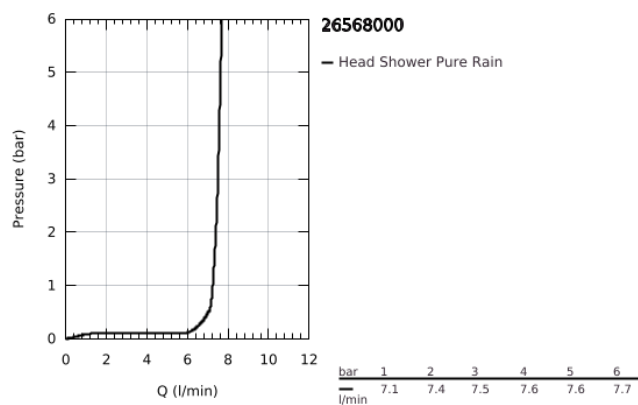

26 568 000 RAINSHOWER MONO 310 CUBE CHUVEIRO DE TETO 1 JATO

DESCRIÇÃO DO PRODUTO

- Colour: cromado
- Jato: GROHE PureRain
- Caudal máximo (a 3 bar): 7,5 l/min
- Rótula com ângulo de rotação de $\pm 10^\circ$
- Porca de ligação 1/2"
- GROHE EcoJoy para menor consumo e jato perfeito
- Jato perfeito com o GROHE DreamSpray
- Acabamento GROHE LongLife
- Sistema anticalcário GROHE SpeedClean
- Inner WaterGuide - isolamento para proteção da superfície
- Adequado para utilização com esquentadores

26 568 000 **RAINSHOWER MONO 310 CUBE CHUVEIRO DE TETO 1 JATO**

PEÇAS DE REPOSIÇÃO , janeiro 2018 – now

1: junta (Spare part-nr. 0138900M)

2: filtro + cavilha roscada (Spare part-nr. 48007000)