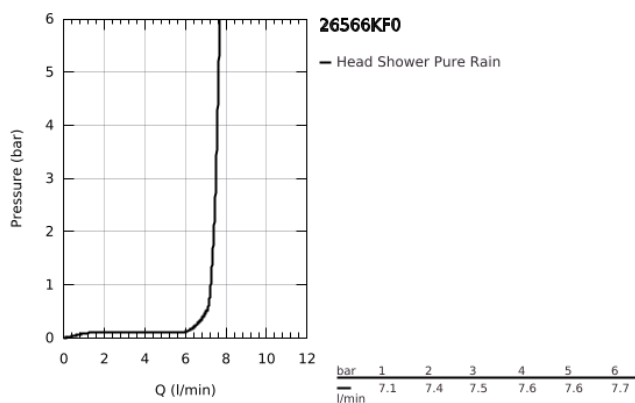

26 566 KF0 RAINSHOWER MONO 310 CUBE CONJUNTO DE CHUVEIRO 142 MM, 1 JATO

DESCRIÇÃO DO PRODUTO

- Colour: phantom black
- Composto por:
 - Chuveiro de parede Rainshower 310
 - Jato: GROHE PureRain
 - Caudal máximo (a 3 bar): 7,5 l/min
 - Rainshower Braço de Chuveiro Vertical 142mm
 - GROHE EcoJoy para menor consumo e jato perfeito
 - Jato perfeito com o GROHE DreamSpray
 - Sistema anticalcário GROHE SpeedClean
 - Inner WaterGuide - isolamento para proteção da superfície
- Adequado para utilização com esquentadores

26 566 KF0 RAINSHOWER MONO 310 CUBE CONJUNTO DE CHUVEIRO 142 MM, 1 JATO

PEÇAS DE REPOSIÇÃO , abril 2020 – now

- 1: Espelho (Spare part-nr. 48118KF0)
- 2: junta (Spare part-nr. 0138900M)
- 3: filtro + cavilha roscada (Spare part-nr. 48007000)