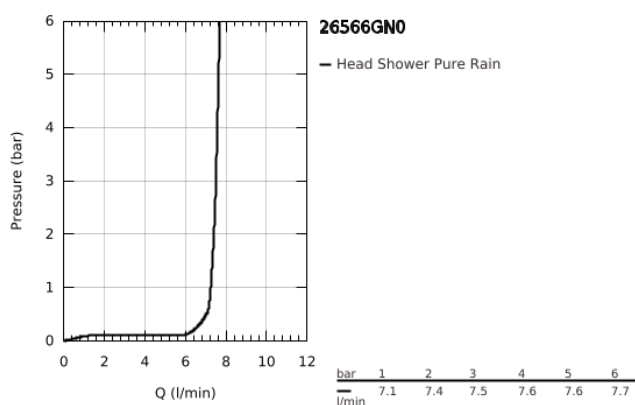

26 566 GN0 RAINSHOWER MONO 310 CUBE CONJUNTO DE CHUVEIRO 142 MM, 1 JATO

DESCRIÇÃO DO PRODUTO

- Colour: brushed cool sunrise
- Composto por:
 - Chuveiro de parede Rainshower 310
 - Jato: GROHE PureRain
 - Caudal máximo (a 3 bar): 7,5 l/min
 - Rainshower Braço de Chuveiro Vertical 142mm
 - GROHE EcoJoy para menor consumo e jato perfeito
 - Jato perfeito com o GROHE DreamSpray
 - Acabamento GROHE LongLife
 - Sistema anticalcário GROHE SpeedClean
 - Inner WaterGuide - isolamento para proteção da superfície
- Adequado para utilização com esquentadores

26 566 GN0 RAINSHOWER MONO 310 CUBE CONJUNTO DE CHUVEIRO 142 MM, 1 JATO

PEÇAS DE REPOSIÇÃO , setembro 2018 – now

- 1: Espelho (Spare part-nr. 48118GN0)
- 2: junta (Spare part-nr. 0138900M)
- 3: filtro + cavilha roscada (Spare part-nr. 48007000)