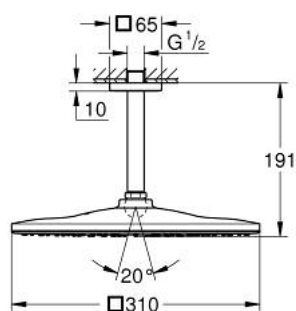

26 566 GN0 RAINSHOWER MONO 310 CUBE CONJUNTO DE CHUVEIRO 142 MM, 1 JATO

DESCRIÇÃO DO PRODUTO

- Colour: brushed cool sunrise
- Composto por:
 - Chuveiro de parede Rainshower 310
 - Jato: GROHE PureRain
 - Caudal máximo (a 3 bar): 7,5 l/min
 - Rainshower Braço de Chuveiro Vertical 142mm
 - GROHE EcoJoy para menor consumo e jato perfeito
 - Jato perfeito com o GROHE DreamSpray
 - Acabamento GROHE LongLife
 - Sistema anticalcário GROHE SpeedClean
 - Inner WaterGuide - isolamento para proteção da superfície
- Adequado para utilização com esquentadores

26 566 GN0 RAINSHOWER MONO 310 CUBE CONJUNTO DE CHUVEIRO 142 MM, 1 JATO

PEÇAS DE REPOSIÇÃO , setembro 2018 – now

- 1: Espelho (Spare part-nr. 48118GN0)
- 2: junta (Spare part-nr. 0138900M)
- 3: filtro + cavilha roscada (Spare part-nr. 48007000)