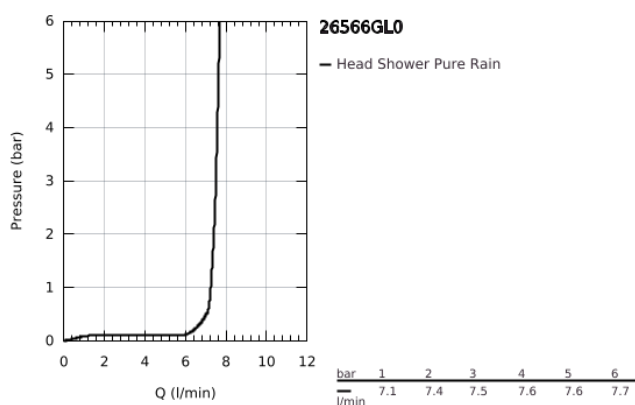

## 26 566 GL0 RAINSHOWER MONO 310 CUBE CONJUNTO DE CHUVEIRO 142 MM, 1 JATO

### DESCRIÇÃO DO PRODUTO

- Colour: cool sunrise
- Composto por:
  - Chuveiro de parede Rainshower 310
  - Jato: GROHE PureRain
  - Caudal máximo (a 3 bar): 7,5 l/min
  - Rainshower Braço de Chuveiro Vertical 142mm
  - GROHE EcoJoy para menor consumo e jato perfeito
  - Jato perfeito com o GROHE DreamSpray
  - Acabamento GROHE LongLife
  - Sistema anticalcário GROHE SpeedClean
  - Inner WaterGuide - isolamento para proteção da superfície
- Adequado para utilização com esquentadores