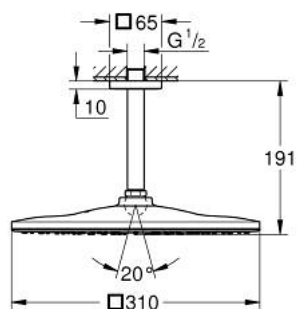

## 26 566 GL0 RAINSHOWER MONO 310 CUBE CONJUNTO DE CHUVEIRO 142 MM, 1 JATO

### DESCRIÇÃO DO PRODUTO

- Colour: cool sunrise
- Composto por:
  - Chuveiro de parede Rainshower 310
  - Jato: GROHE PureRain
  - Caudal máximo (a 3 bar): 7,5 l/min
  - Rainshower Braço de Chuveiro Vertical 142mm
  - GROHE EcoJoy para menor consumo e jato perfeito
  - Jato perfeito com o GROHE DreamSpray
  - Acabamento GROHE LongLife
  - Sistema anticalcário GROHE SpeedClean
  - Inner WaterGuide - isolamento para proteção da superfície
- Adequado para utilização com esquentadores

### PEÇAS DE REPOSIÇÃO , setembro 2018 – now

- 1: Espelho (Spare part-nr. 48118GL0)
- 2: junta (Spare part-nr. 0138900M)
- 3: filtro + cavilha roscada (Spare part-nr. 48007000)