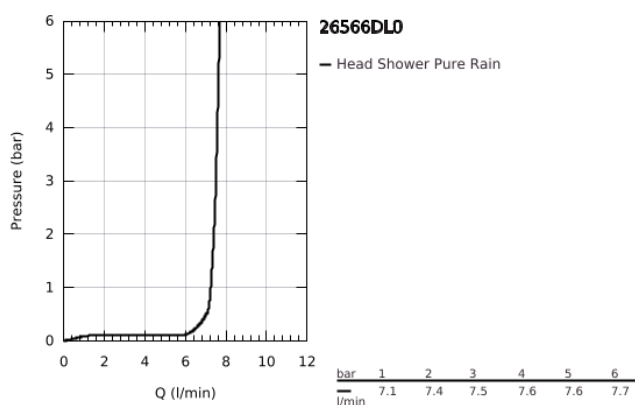

26 566 DL0 RAINSHOWER MONO 310 CUBE CONJUNTO DE CHUVEIRO 142 MM, 1 JATO

DESCRIÇÃO DO PRODUTO

- Colour: brushed warm sunset
- Composto por:
 - Chuveiro de parede Rainshower 310
 - Jato: GROHE PureRain
 - Caudal máximo (a 3 bar): 7,5 l/min
 - Rainshower Braço de Chuveiro Vertical 142mm
 - GROHE EcoJoy para menor consumo e jato perfeito
 - Jato perfeito com o GROHE DreamSpray
 - Acabamento GROHE LongLife
 - Sistema anticalcário GROHE SpeedClean
 - Inner WaterGuide - isolamento para proteção da superfície
- Adequado para utilização com esquentadores

26 566 DL0 RAINSHOWER MONO 310 CUBE CONJUNTO DE CHUVEIRO 142 MM, 1 JATO

PEÇAS DE REPOSIÇÃO , setembro 2018 – now

- 1: Espelho (Spare part-nr. 48118DL0)
- 2: junta (Spare part-nr. 0138900M)
- 3: filtro + cavilha roscada (Spare part-nr. 48007000)