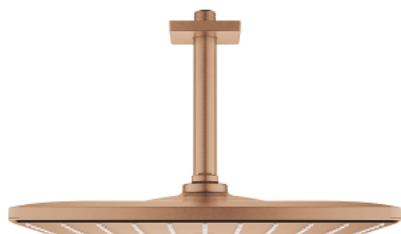

26 566 DL0 RAINSHOWER MONO 310 CUBE CONJUNTO DE CHUVEIRO 142 MM, 1 JATO

DESCRIÇÃO DO PRODUTO

- Colour: brushed warm sunset
- Composto por:
 - Chuveiro de parede Rainshower 310
 - Jato: GROHE PureRain
 - Caudal máximo (a 3 bar): 7,5 l/min
 - Rainshower Braço de Chuveiro Vertical 142mm
 - GROHE EcoJoy para menor consumo e jato perfeito
 - Jato perfeito com o GROHE DreamSpray
 - Acabamento GROHE LongLife
 - Sistema anticalcário GROHE SpeedClean
 - Inner WaterGuide - isolamento para proteção da superfície
- Adequado para utilização com esquentadores

26 566 DL0 RAINSHOWER MONO 310 CUBE CONJUNTO DE CHUVEIRO 142 MM, 1 JATO

PEÇAS DE REPOSIÇÃO , setembro 2018 – now

- 1: Espelho (Spare part-nr. 48118DL0)
- 2: junta (Spare part-nr. 0138900M)
- 3: filtro + cavilha roscada (Spare part-nr. 48007000)