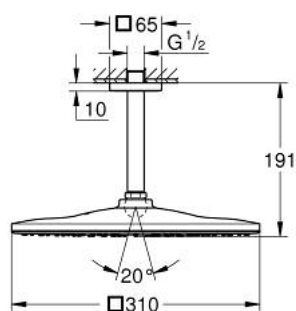

26 566 DL0 RAINSHOWER MONO 310 CUBE CONJUNTO DE CHUVEIRO 142 MM, 1 JATO

DESCRIÇÃO DO PRODUTO

- Colour: brushed warm sunset
- Composto por:
 - Chuveiro de parede Rainshower 310
 - Jato: GROHE PureRain
 - Caudal máximo (a 3 bar): 7,5 l/min
 - Rainshower Braço de Chuveiro Vertical 142mm
 - GROHE EcoJoy para menor consumo e jato perfeito
 - Jato perfeito com o GROHE DreamSpray
 - Acabamento GROHE LongLife
 - Sistema anticalcário GROHE SpeedClean
 - Inner WaterGuide - isolamento para proteção da superfície
- Adequado para utilização com esquentadores

26 566 DL0 RAINSHOWER MONO 310 CUBE CONJUNTO DE CHUVEIRO 142 MM, 1 JATO

PEÇAS DE REPOSIÇÃO , setembro 2018 – now

- 1: Espelho (Spare part-nr. 48118DL0)
- 2: junta (Spare part-nr. 0138900M)
- 3: filtro + cavilha roscada (Spare part-nr. 48007000)