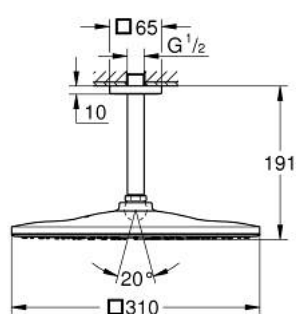

26 566 DC0 RAINSHOWER MONO 310 CUBE CONJUNTO DE CHUVEIRO 142 MM, 1 JATO

DESCRIÇÃO DO PRODUTO

- Colour: supersteel
- Composto por:
 - Chuveiro de parede Rainshower 310
 - Jato: GROHE PureRain
 - Caudal máximo (a 3 bar): 7,5 l/min
 - Rainshower Braço de Chuveiro Vertical 142mm
 - GROHE EcoJoy para menor consumo e jato perfeito
 - Jato perfeito com o GROHE DreamSpray
 - Acabamento GROHE LongLife
 - Sistema anticalcário GROHE SpeedClean
 - Inner WaterGuide - isolamento para proteção da superfície
- Adequado para utilização com esquentadores

26 566 DC0 RAINSHOWER MONO 310 CUBE CONJUNTO DE CHUVEIRO 142 MM, 1 JATO

PEÇAS DE REPOSIÇÃO , setembro 2018 – now

- 1: Espelho (Spare part-nr. 48118000)
- 2: junta (Spare part-nr. 0138900M)
- 3: filtro + cavilha roscada (Spare part-nr. 48007000)