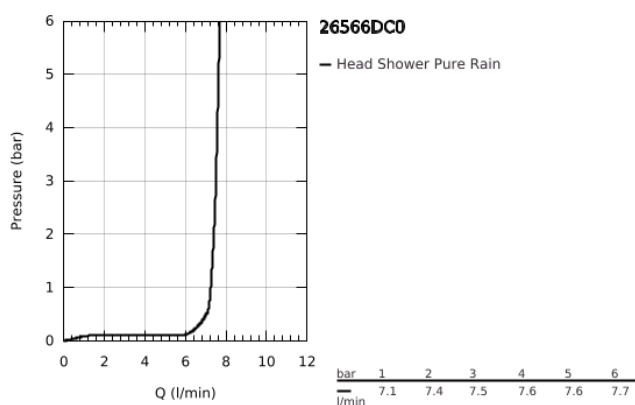

26 566 DC0 RAINSHOWER MONO 310 CUBE CONJUNTO DE CHUVEIRO 142 MM, 1 JATO

DESCRIÇÃO DO PRODUTO

- Colour: supersteel
- Composto por:
 - Chuveiro de parede Rainshower 310
 - Jato: GROHE PureRain
 - Caudal máximo (a 3 bar): 7,5 l/min
 - Rainshower Braço de Chuveiro Vertical 142mm
 - GROHE EcoJoy para menor consumo e jato perfeito
 - Jato perfeito com o GROHE DreamSpray
 - Acabamento GROHE LongLife
 - Sistema anticalcário GROHE SpeedClean
 - Inner WaterGuide - isolamento para proteção da superfície
- Adequado para utilização com esquentadores

26 566 DC0 RAINSHOWER MONO 310 CUBE CONJUNTO DE CHUVEIRO 142 MM, 1 JATO

PEÇAS DE REPOSIÇÃO , setembro 2018 – now

- 1: Espelho (Spare part-nr. 48118000)
- 2: junta (Spare part-nr. 0138900M)
- 3: filtro + cavilha roscada (Spare part-nr. 48007000)