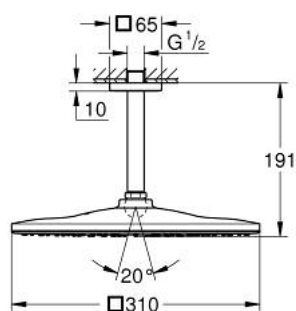

## 26 566 DA0 RAINSHOWER MONO 310 CUBE CONJUNTO DE CHUVEIRO 142 MM, 1 JATO

### DESCRIÇÃO DO PRODUTO

- Colour: warm sunset
- Composto por:
  - Chuveiro de parede Rainshower 310
  - Jato: GROHE PureRain
  - Caudal máximo (a 3 bar): 7,5 l/min
  - Rainshower Braço de Chuveiro Vertical 142mm
  - GROHE EcoJoy para menor consumo e jato perfeito
  - Jato perfeito com o GROHE DreamSpray
  - Acabamento GROHE LongLife
  - Sistema anticalcário GROHE SpeedClean
  - Inner WaterGuide - isolamento para proteção da superfície
- Adequado para utilização com esquentadores

### PEÇAS DE REPOSIÇÃO , setembro 2018 – now

- 1: Espelho (Spare part-nr. 48118DA0)
- 2: junta (Spare part-nr. 0138900M)
- 3: filtro + cavilha roscada (Spare part-nr. 48007000)