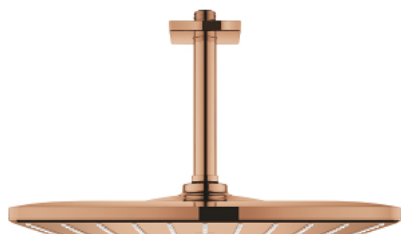

## 26 566 DA0 RAINSHOWER MONO 310 CUBE CONJUNTO DE CHUVEIRO 142 MM, 1 JATO

### DESCRIÇÃO DO PRODUTO

- Colour: warm sunset
- Composto por:
  - Chuveiro de parede Rainshower 310
  - Jato: GROHE PureRain
  - Caudal máximo (a 3 bar): 7,5 l/min
  - Rainshower Braço de Chuveiro Vertical 142mm
  - GROHE EcoJoy para menor consumo e jato perfeito
  - Jato perfeito com o GROHE DreamSpray
  - Acabamento GROHE LongLife
  - Sistema anticalcário GROHE SpeedClean
  - Inner WaterGuide - isolamento para proteção da superfície
- Adequado para utilização com esquentadores

### PEÇAS DE REPOSIÇÃO , setembro 2018 – now

- 1: Espelho (Spare part-nr. 48118DA0)
- 2: junta (Spare part-nr. 0138900M)
- 3: filtro + cavilha roscada (Spare part-nr. 48007000)