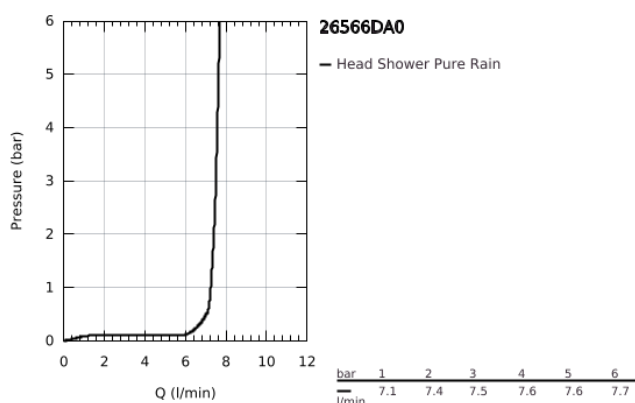

## 26 566 DA0 RAINSHOWER MONO 310 CUBE CONJUNTO DE CHUVEIRO 142 MM, 1 JATO

### DESCRIÇÃO DO PRODUTO

- Colour: warm sunset
- Composto por:
  - Chuveiro de parede Rainshower 310
  - Jato: GROHE PureRain
  - Caudal máximo (a 3 bar): 7,5 l/min
  - Rainshower Braço de Chuveiro Vertical 142mm
  - GROHE EcoJoy para menor consumo e jato perfeito
  - Jato perfeito com o GROHE DreamSpray
  - Acabamento GROHE LongLife
  - Sistema anticalcário GROHE SpeedClean
  - Inner WaterGuide - isolamento para proteção da superfície
- Adequado para utilização com esquentadores