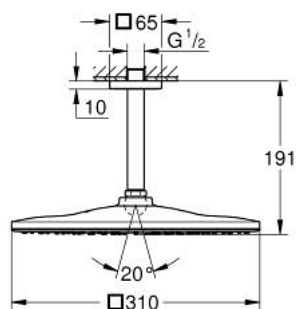

26 566 AL0 RAINSHOWER MONO 310 CUBE CONJUNTO DE CHUVEIRO 142 MM, 1 JATO

DESCRIÇÃO DO PRODUTO

- Colour: brushed hard graphite
- Composto por:
 - Chuveiro de parede Rainshower 310
 - Jato: GROHE PureRain
 - Caudal máximo (a 3 bar): 7,5 l/min
 - Rainshower Braço de Chuveiro Vertical 142mm
 - GROHE EcoJoy para menor consumo e jato perfeito
 - Jato perfeito com o GROHE DreamSpray
 - Acabamento GROHE LongLife
 - Sistema anticalcário GROHE SpeedClean
 - Inner WaterGuide - isolamento para proteção da superfície
- Adequado para utilização com esquentadores

26 566 AL0 RAINSHOWER MONO 310 CUBE CONJUNTO DE CHUVEIRO 142 MM, 1 JATO

PEÇAS DE REPOSIÇÃO , setembro 2018 – now

- 1: Espelho (Spare part-nr. 48118AL0)
- 2: junta (Spare part-nr. 0138900M)
- 3: filtro + cavilha roscada (Spare part-nr. 48007000)