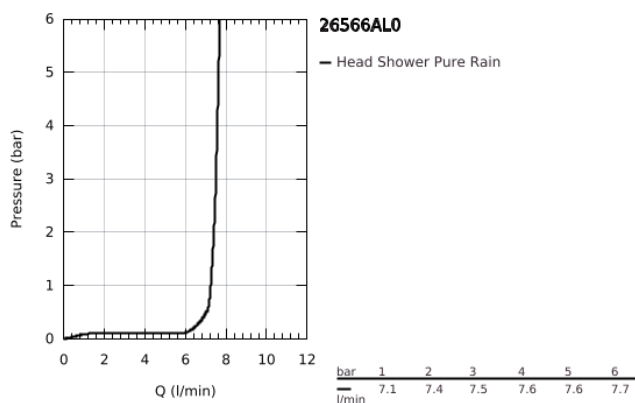

26 566 AL0 RAINSHOWER MONO 310 CUBE CONJUNTO DE CHUVEIRO 142 MM, 1 JATO

DESCRIÇÃO DO PRODUTO

- Colour: brushed hard graphite
- Composto por:
 - Chuveiro de parede Rainshower 310
 - Jato: GROHE PureRain
 - Caudal máximo (a 3 bar): 7,5 l/min
 - Rainshower Braço de Chuveiro Vertical 142mm
 - GROHE EcoJoy para menor consumo e jato perfeito
 - Jato perfeito com o GROHE DreamSpray
 - Acabamento GROHE LongLife
 - Sistema anticalcário GROHE SpeedClean
 - Inner WaterGuide - isolamento para proteção da superfície
- Adequado para utilização com esquentadores

26 566 AL0 RAINSHOWER MONO 310 CUBE CONJUNTO DE CHUVEIRO 142 MM, 1 JATO

PEÇAS DE REPOSIÇÃO , setembro 2018 – now

- 1: Espelho (Spare part-nr. 48118AL0)
- 2: junta (Spare part-nr. 0138900M)
- 3: filtro + cavilha roscada (Spare part-nr. 48007000)