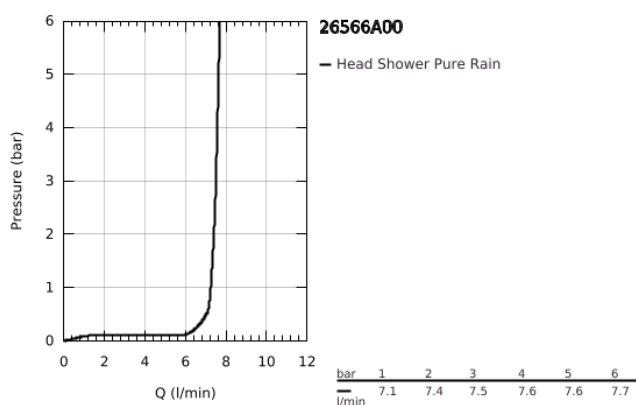

26 566 A00 RAINSHOWER MONO 310 CUBE CONJUNTO DE CHUVEIRO 142 MM, 1 JATO

DESCRIÇÃO DO PRODUTO

- Colour: hard graphite
- Composto por:
 - Chuveiro de parede Rainshower 310
 - Jato: GROHE PureRain
 - Caudal máximo (a 3 bar): 7,5 l/min
 - Rainshower Braço de Chuveiro Vertical 142mm
 - GROHE EcoJoy para menor consumo e jato perfeito
 - Jato perfeito com o GROHE DreamSpray
 - Acabamento GROHE LongLife
 - Sistema anticalcário GROHE SpeedClean
 - Inner WaterGuide - isolamento para proteção da superfície
 - Adequado para utilização com esquentadores

26 566 A00 RAINSHOWER MONO 310 CUBE CONJUNTO DE CHUVEIRO 142 MM, 1 JATO

PEÇAS DE REPOSIÇÃO , setembro 2018 – now

- 1: espelho US (Spare part-nr. 48118A00)
- 2: junta (Spare part-nr. 0138900M)
- 3: filtro + cavilha roscada (Spare part-nr. 48007000)