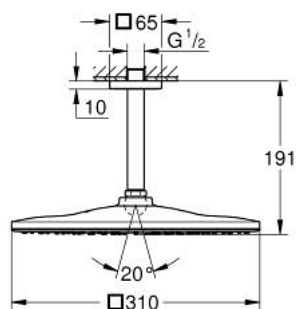

26 566 A00 RAINSHOWER MONO 310 CUBE CONJUNTO DE CHUVEIRO 142 MM, 1 JATO

DESCRIÇÃO DO PRODUTO

- Colour: hard graphite
- Composto por:
 - Chuveiro de parede Rainshower 310
 - Jato: GROHE PureRain
 - Caudal máximo (a 3 bar): 7,5 l/min
 - Rainshower Braço de Chuveiro Vertical 142mm
 - GROHE EcoJoy para menor consumo e jato perfeito
 - Jato perfeito com o GROHE DreamSpray
 - Acabamento GROHE LongLife
 - Sistema anticalcário GROHE SpeedClean
 - Inner WaterGuide - isolamento para proteção da superfície
 - Adequado para utilização com esquentadores

26 566 A00 RAINSHOWER MONO 310 CUBE CONJUNTO DE CHUVEIRO 142 MM, 1 JATO

PEÇAS DE REPOSIÇÃO , setembro 2018 – now

- 1: espelho US (Spare part-nr. 48118A00)
- 2: junta (Spare part-nr. 0138900M)
- 3: filtro + cavilha roscada (Spare part-nr. 48007000)