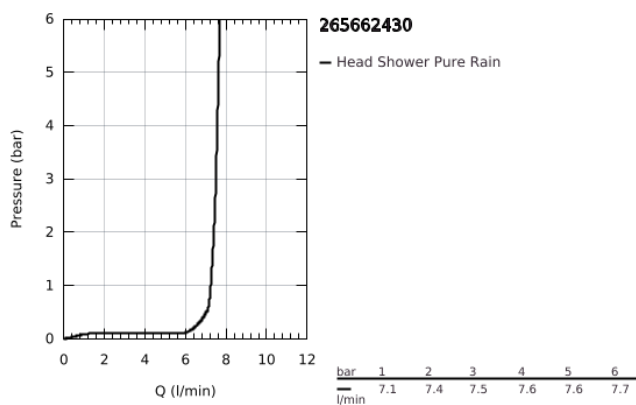

26 566 243 0 RAINSHOWER MONO 310 CUBE CONJUNTO DE CHUVEIRO 142 MM, 1 JATO

DESCRIÇÃO DO PRODUTO

- Colour: matte black
- Composto por:
 - Chuveiro de parede Rainshower 310
 - Jato: GROHE PureRain
 - Caudal máximo (a 3 bar): 7,5 l/min
 - Rainshower Braço de Chuveiro Vertical 142mm
 - GROHE EcoJoy para menor consumo e jato perfeito
 - Jato perfeito com o GROHE DreamSpray
 - Sistema anticalcário GROHE SpeedClean
 - Inner WaterGuide - isolamento para proteção da superfície
 - Adequado para utilização com esquentadores

26 566 243 0 **RAINSHOWER MONO 310 CUBE CONJUNTO DE CHUVEIRO 142 MM, 1 JATO**

PEÇAS DE REPOSIÇÃO , maio 2024 – now

1: Espelho (Spare part-nr. 481182430)

2: junta (Spare part-nr. 0138900M)

3: filtro + cavilha roscada (Spare part-nr. 48007000)