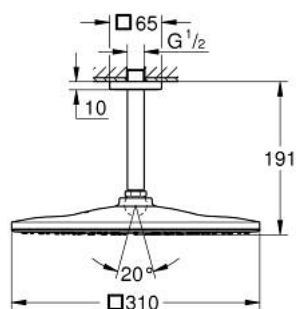

26 566 243 0 RAINSHOWER MONO 310 CUBE CONJUNTO DE CHUVEIRO 142 MM, 1 JATO

DESCRIÇÃO DO PRODUTO

- Colour: matte black
- Composto por:
 - Chuveiro de parede Rainshower 310
 - Jato: GROHE PureRain
 - Caudal máximo (a 3 bar): 7,5 l/min
 - Rainshower Braço de Chuveiro Vertical 142mm
 - GROHE EcoJoy para menor consumo e jato perfeito
 - Jato perfeito com o GROHE DreamSpray
 - Sistema anticalcário GROHE SpeedClean
 - Inner WaterGuide - isolamento para proteção da superfície
 - Adequado para utilização com esquentadores

26 566 243 0 **RAINSHOWER MONO 310 CUBE CONJUNTO DE CHUVEIRO 142 MM, 1 JATO**

PEÇAS DE REPOSIÇÃO , maio 2024 – now

1: Espelho (Spare part-nr. 481182430)

2: junta (Spare part-nr. 0138900M)

3: filtro + cavilha roscada (Spare part-nr. 48007000)