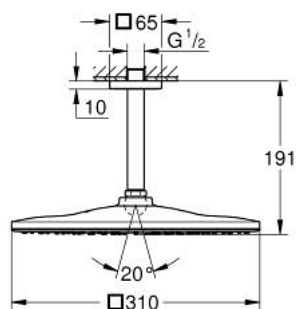

26 566 000 RAINSHOWER MONO 310 CUBE CONJUNTO DE CHUVEIRO 142 MM, 1 JATO

DESCRIÇÃO DO PRODUTO

- Colour: cromado
- Composto por:
 - Chuveiro de parede Rainshower 310
 - Jato: GROHE PureRain
 - Caudal máximo (a 3 bar): 7,5 l/min
 - Rainshower Braço de chuveiro vertical 142 mm (27 485)
 - GROHE EcoJoy para menor consumo e jato perfeito
 - Jato perfeito com o GROHE DreamSpray
 - Acabamento GROHE LongLife
 - Sistema anticalcário GROHE SpeedClean
 - Inner WaterGuide - isolamento para proteção da superfície
- Adequado para utilização com esquentadores

26 566 000 **RAINSHOWER MONO 310 CUBE CONJUNTO DE CHUVEIRO 142 MM, 1 JATO**

PEÇAS DE REPOSIÇÃO , janeiro 2018 – now

- 1: Espelho (Spare part-nr. 48118000)
- 2: junta (Spare part-nr. 0138900M)
- 3: filtro + cavilha roscada (Spare part-nr. 48007000)