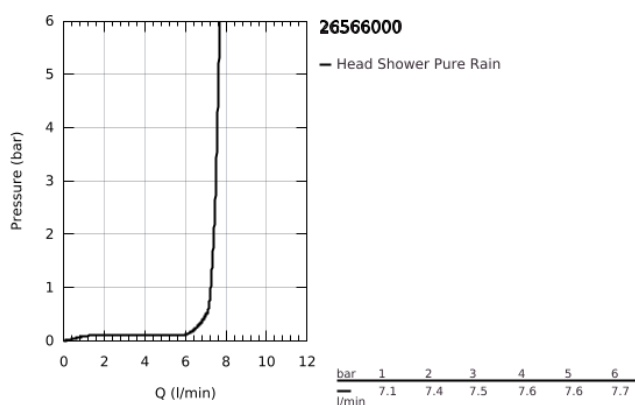

26 566 000 RAINSHOWER MONO 310 CUBE CONJUNTO DE CHUVEIRO 142 MM, 1 JATO

DESCRIÇÃO DO PRODUTO

- Colour: cromado
- Composto por:
 - Chuveiro de parede Rainshower 310
 - Jato: GROHE PureRain
 - Caudal máximo (a 3 bar): 7,5 l/min
 - Rainshower Braço de chuveiro vertical 142 mm (27 485)
 - GROHE EcoJoy para menor consumo e jato perfeito
 - Jato perfeito com o GROHE DreamSpray
 - Acabamento GROHE LongLife
 - Sistema anticalcário GROHE SpeedClean
 - Inner WaterGuide - isolamento para proteção da superfície
- Adequado para utilização com esquentadores

26 566 000 **RAINSHOWER MONO 310 CUBE CONJUNTO DE CHUVEIRO 142 MM, 1 JATO**

PEÇAS DE REPOSIÇÃO , janeiro 2018 – now

- 1: Espelho (Spare part-nr. 48118000)
- 2: junta (Spare part-nr. 0138900M)
- 3: filtro + cavilha roscada (Spare part-nr. 48007000)