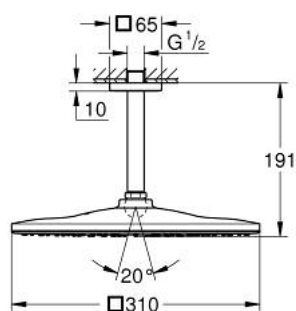

## 26 565 000 RAINSHOWER MONO 310 CUBE CONJUNTO DE CHUVEIRO 142 MM, 1 JATO

### DESCRIÇÃO DO PRODUTO

- Colour: cromado
- Composto por:
  - Chuveiro de teto Rainshower 310, prato cromado (26 567)
  - Jato: GROHE PureRain
  - maximum flow rate (at 3 bar): 19 l/min
  - Rainshower Braço de chuveiro vertical 142 mm (27 485)
- Jato perfeito com o GROHE DreamSpray
- Acabamento GROHE LongLife
- Sistema anticalcário GROHE SpeedClean
- Inner WaterGuide - isolamento para proteção da superfície
- Adequado para utilização com esquentadores

26 565 000 **RAINSHOWER MONO 310 CUBE CONJUNTO DE CHUVEIRO 142 MM, 1 JATO**

**PEÇAS DE REPOSIÇÃO** , janeiro 2018 – now

- 1: Espelho (Spare part-nr. 48118000)
- 2: junta (Spare part-nr. 0138900M)
- 3: filtro + cavilha roscada (Spare part-nr. 48007000)