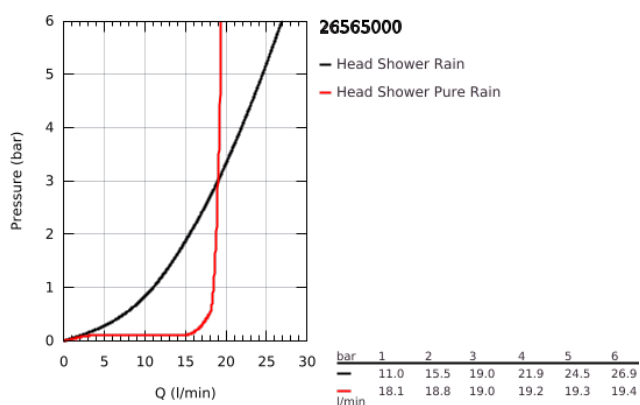

## 26 565 000 RAINSHOWER MONO 310 CUBE CONJUNTO DE CHUVEIRO 142 MM, 1 JATO

### DESCRIÇÃO DO PRODUTO

- Colour: cromado
- Composto por:
  - Chuveiro de teto Rainshower 310, prato cromado (26 567)
  - Jato: GROHE PureRain
  - maximum flow rate (at 3 bar): 19 l/min
  - Rainshower Braço de chuveiro vertical 142 mm (27 485)
- Jato perfeito com o GROHE DreamSpray
- Acabamento GROHE LongLife
- Sistema anticalcário GROHE SpeedClean
- Inner WaterGuide - isolamento para proteção da superfície
- Adequado para utilização com esquentadores