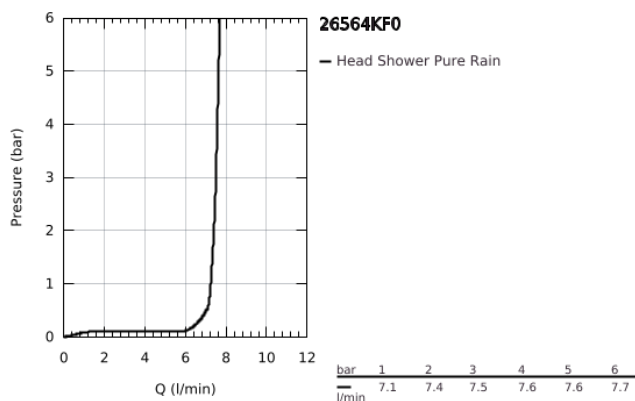

26 564 KF0 RAINSHOWER MONO 310 CUBE <P>CONJUNTO DE CHUVEIRO DE PAREDE 422 MM, 1 JATO</P>

DESCRIÇÃO DO PRODUTO

- Colour: phantom black
- Composto por:
- Chuveiro de parede Rainshower 310
- Jato: GROHE PureRain
- Caudal máximo (a 3 bar): 7,5 l/min
- Braço de chuveiro 422 mm
- GROHE EcoJoy para menor consumo e jato perfeito
- Jato perfeito com o GROHE DreamSpray
- Sistema anticalcário GROHE SpeedClean
- Inner WaterGuide - isolamento para proteção da superfície
- Adequado para utilização com esquentadores

26 564 KF0 RAINSHOWER MONO 310 CUBE <P>CONJUNTO DE CHUVEIRO DE PAREDE 422
MM, 1 JATO</P>

PEÇAS DE REPOSIÇÃO , abril 2020 – now

1: junta (Spare part-nr. 0138900M)

2: filtro + cavilha roscada (Spare part-nr. 48007000)