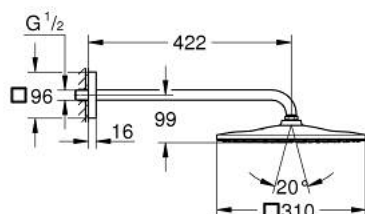

26 564 KF0 RAINSHOWER MONO 310 CUBE <P>CONJUNTO DE CHUVEIRO DE PAREDE 422 MM, 1 JATO</P>

DESCRIÇÃO DO PRODUTO

- Colour: phantom black
- Composto por:
- Chuveiro de parede Rainshower 310
- Jato: GROHE PureRain
- Caudal máximo (a 3 bar): 7,5 l/min
- Braço de chuveiro 422 mm
- GROHE EcoJoy para menor consumo e jato perfeito
- Jato perfeito com o GROHE DreamSpray
- Sistema anticalcário GROHE SpeedClean
- Inner WaterGuide - isolamento para proteção da superfície
- Adequado para utilização com esquentadores

26 564 KF0 RAINSHOWER MONO 310 CUBE <P>CONJUNTO DE CHUVEIRO DE PAREDE 422
MM, 1 JATO</P>

PEÇAS DE REPOSIÇÃO , abril 2020 – now

1: junta (Spare part-nr. 0138900M)

2: filtro + cavilha roscada (Spare part-nr. 48007000)