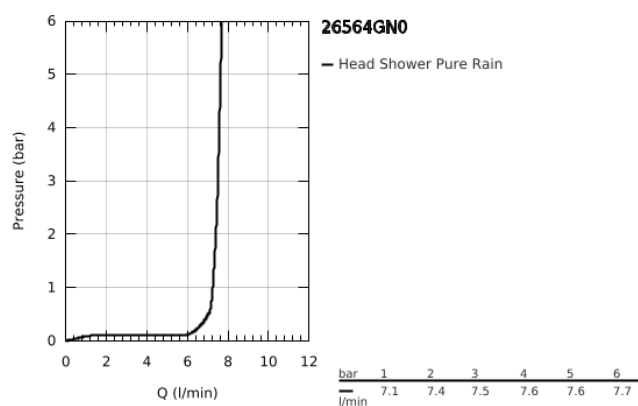

## 26 564 GN0 RAINSHOWER MONO 310 CUBE <P>CONJUNTO DE CHUVEIRO DE PAREDE 422 MM, 1 JATO</P>

### DESCRIÇÃO DO PRODUTO

- Colour: brushed cool sunrise
- Composto por:
- Chuveiro de parede Rainshower 310
- Jato: GROHE PureRain
- Caudal máximo (a 3 bar): 7,5 l/min
- Braço de chuveiro 422 mm
- GROHE EcoJoy para menor consumo e jato perfeito
- Jato perfeito com o GROHE DreamSpray
- Acabamento GROHE LongLife
- Sistema anticalcário GROHE SpeedClean
- Inner WaterGuide - isolamento para proteção da superfície
- Adequado para utilização com esquentadores