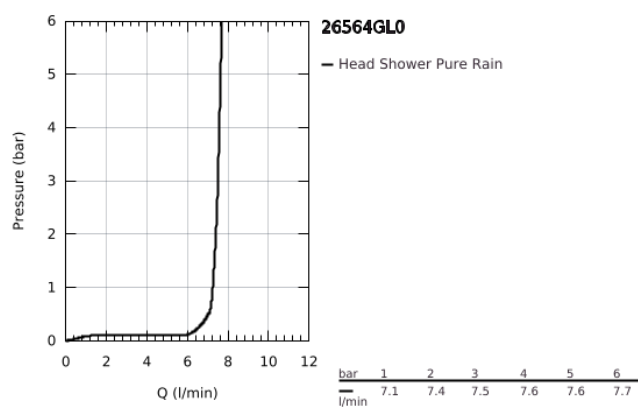

26 564 GL0 RAINSHOWER MONO 310 CUBE <P>CONJUNTO DE CHUVEIRO DE PAREDE 422 MM, 1 JATO</P>

DESCRIÇÃO DO PRODUTO

- Colour: cool sunrise
- Composto por:
- Chuveiro de parede Rainshower 310
- Jato: GROHE PureRain
- Caudal máximo (a 3 bar): 7,5 l/min
- Braço de chuveiro 422 mm
- GROHE EcoJoy para menor consumo e jato perfeito
- Jato perfeito com o GROHE DreamSpray
- Acabamento GROHE LongLife
- Sistema anticalcário GROHE SpeedClean
- Inner WaterGuide - isolamento para proteção da superfície
- Adequado para utilização com esquentadores

26 564 GL0 RAINSHOWER MONO 310 CUBE <P>CONJUNTO DE CHUVEIRO DE PAREDE 422
MM, 1 JATO</P>

PEÇAS DE REPOSIÇÃO , setembro 2018 – now

1: junta (Spare part-nr. 0138900M)

2: filtro + cavilha roscada (Spare part-nr. 48007000)