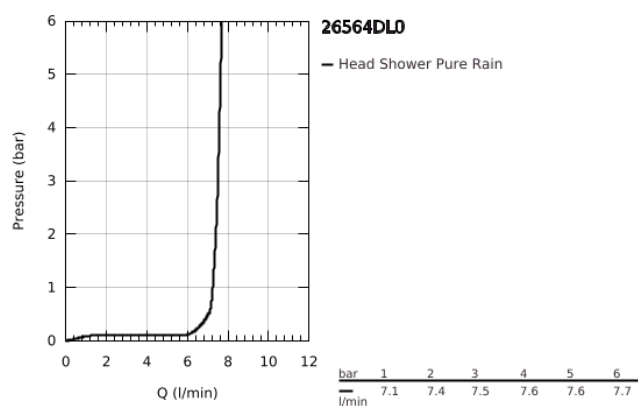

## 26 564 DL0 RAINSHOWER MONO 310 CUBE <P>CONJUNTO DE CHUVEIRO DE PAREDE 422 MM, 1 JATO</P>

### DESCRIÇÃO DO PRODUTO

- Colour: brushed warm sunset
- Composto por:
- Chuveiro de parede Rainshower 310
- Jato: GROHE PureRain
- Caudal máximo (a 3 bar): 7,5 l/min
- Braço de chuveiro 422 mm
- GROHE EcoJoy para menor consumo e jato perfeito
- Jato perfeito com o GROHE DreamSpray
- Acabamento GROHE LongLife
- Sistema anticalcário GROHE SpeedClean
- Inner WaterGuide - isolamento para proteção da superfície
- Adequado para utilização com esquentadores