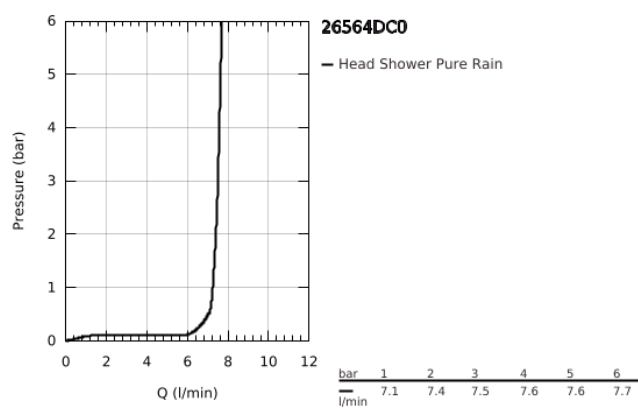

26 564 DC0 RAINSHOWER MONO 310 CUBE <P>CONJUNTO DE CHUVEIRO DE PAREDE 422 MM, 1 JATO</P>

DESCRIÇÃO DO PRODUTO

- Colour: supersteel
- Composto por:
- Chuveiro de parede Rainshower 310
- Jato: GROHE PureRain
- Caudal máximo (a 3 bar): 7,5 l/min
- Braço de chuveiro 422 mm
- GROHE EcoJoy para menor consumo e jato perfeito
- Jato perfeito com o GROHE DreamSpray
- Acabamento GROHE LongLife
- Sistema anticalcário GROHE SpeedClean
- Inner WaterGuide - isolamento para proteção da superfície
- Adequado para utilização com esquentadores

26 564 DC0 RAINSHOWER MONO 310 CUBE <P>CONJUNTO DE CHUVEIRO DE PAREDE 422
MM, 1 JATO</P>

PEÇAS DE REPOSIÇÃO , julho 2018 – now

1: junta (Spare part-nr. 0138900M)

2: filtro + cavilha roscada (Spare part-nr. 48007000)