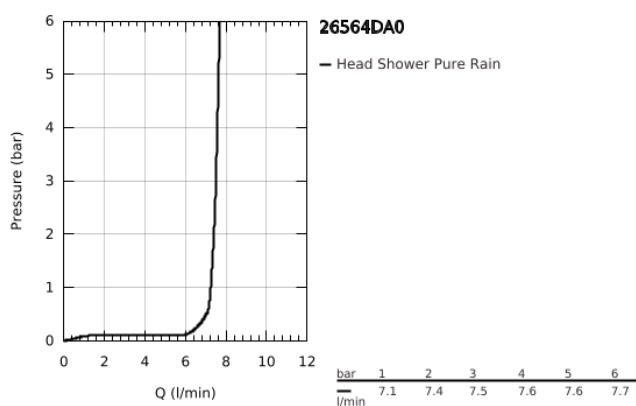

## 26 564 DA0 RAINSHOWER MONO 310 CUBE <P>CONJUNTO DE CHUVEIRO DE PAREDE 422 MM, 1 JATO</P>

### DESCRIÇÃO DO PRODUTO

- Colour: warm sunset
- Composto por:
- Chuveiro de parede Rainshower 310
- Jato: GROHE PureRain
- Caudal máximo (a 3 bar): 7,5 l/min
- Braço de chuveiro 422 mm
- GROHE EcoJoy para menor consumo e jato perfeito
- Jato perfeito com o GROHE DreamSpray
- Acabamento GROHE LongLife
- Sistema anticalcário GROHE SpeedClean
- Inner WaterGuide - isolamento para proteção da superfície
- Adequado para utilização com esquentadores